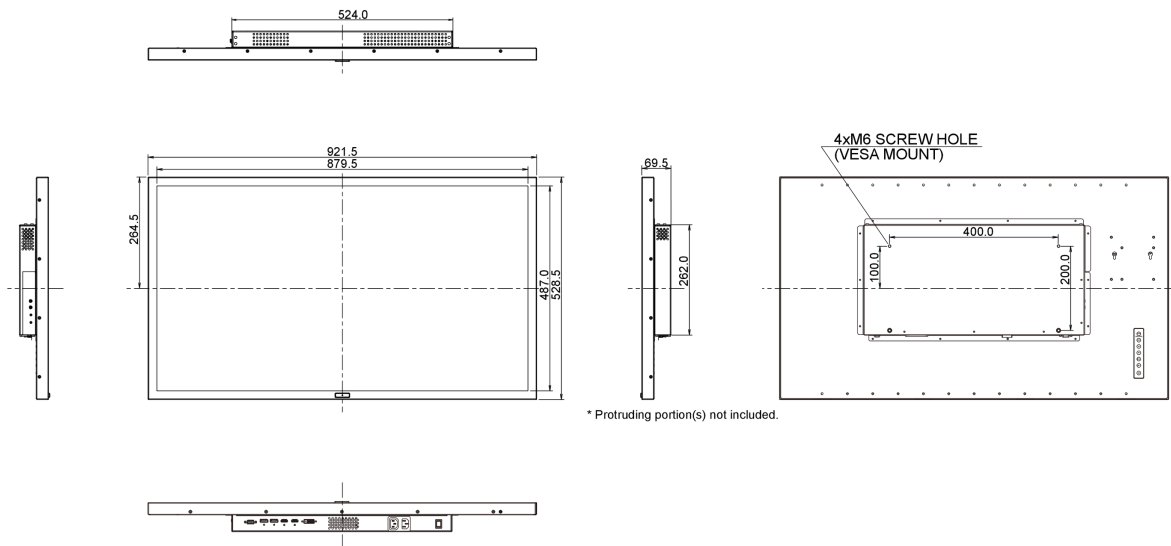

Диагональ	39.5", 100.3см
Панель	MVA LED, матовый
Разрешение	3840 x 2160 (8.3 megapixel 4K)
Соотношение сторон	16:9
Яркость	350 cd/m ² стандарт
Контрастность	5000:1 стандарт
Расширенная контрастность	12M:1
Время отклика	4мс
Видимая область	горизонталь/вертикаль: 178°/178°, право/лево: 89°/89°, вверх/вниз: 89°/89°
Поддержка цвета	1.07B 10bit
Частота горизонтальной развертки	30 - 135кГц
Частота вертикальной развертки	24 - 75Гц
Видимая область Ш x В	878.11 x 485.35мм, 34.6 x 19.1"
Размер пикселя	0.229мм
Цвет и отделка bezеля	черный, матовый

09 РАЗМЕР / ВЕС

Размер продукта Ш x В x Г	921.5 x 528.5 x 69.5мм
Вес (без упаковки)	15.6кг
EAN код	4948570114252

10 МАРКИРОВКА ЭНЕРГОЭФФЕКТИВНОСТИ ЕС

Manufacturer

iiyama

Model	ProLite LE4041UHS-B1
Класс энергоэффективности	B
Видимая диагональ экрана	100см; 39.5"; (40" segment)
Потребляемая мощность в режиме ВКЛ	64.4Вт
Ежегодное потребление энергии	94kWh/ГОД*
Разрешение	3840 x 2160