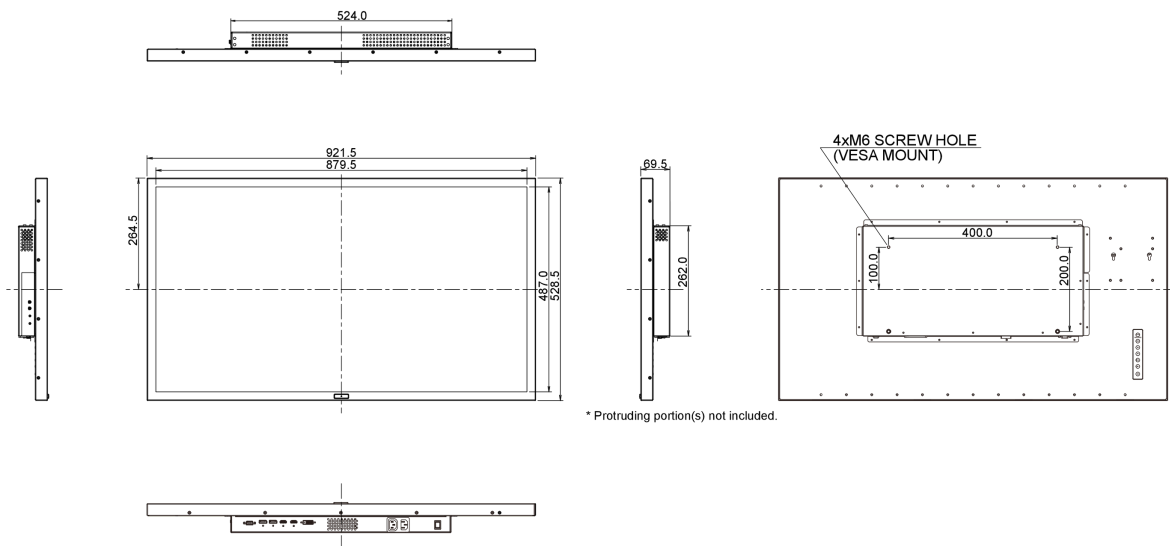

## 01 OBRAZ

Przekątna	39.5", 100.3cm
Panel	MVA LED, matowe wykończenie
Rozdzielczość fizyczna	3840 x 2160 (8.3 megapixel 4K)
Format obrazu	16:9
Jasność	350 cd/m <sup>2</sup> typowa
Kontrast statyczny	5000:1 typowy
Kontrast ACR	12M:1
Czas reakcji	4ms
Kąty widzenia	poziomo/pionowo: 178°/178°, prawo/lewo: 89°/89°, góra/dół: 89°/89°
Kolory	1.07B 10bit
Synchronizacja pozioma	30 - 135KHz
Synchronizacja pionowa	24 - 75Hz
Powierzchnia robocza szer. x wys.	878.11 x 485.35mm, 34.6 x 19.1"
Plamka	0.229mm
Obudowa	czarna, matowa

## 09 WYMIARY / WAGA

Wymiary produktu szer. x wys. x gł.	921.5 x 528.5 x 69.5mm
Waga (bez pudła)	15.6kg
Kod EAN	4948570114252