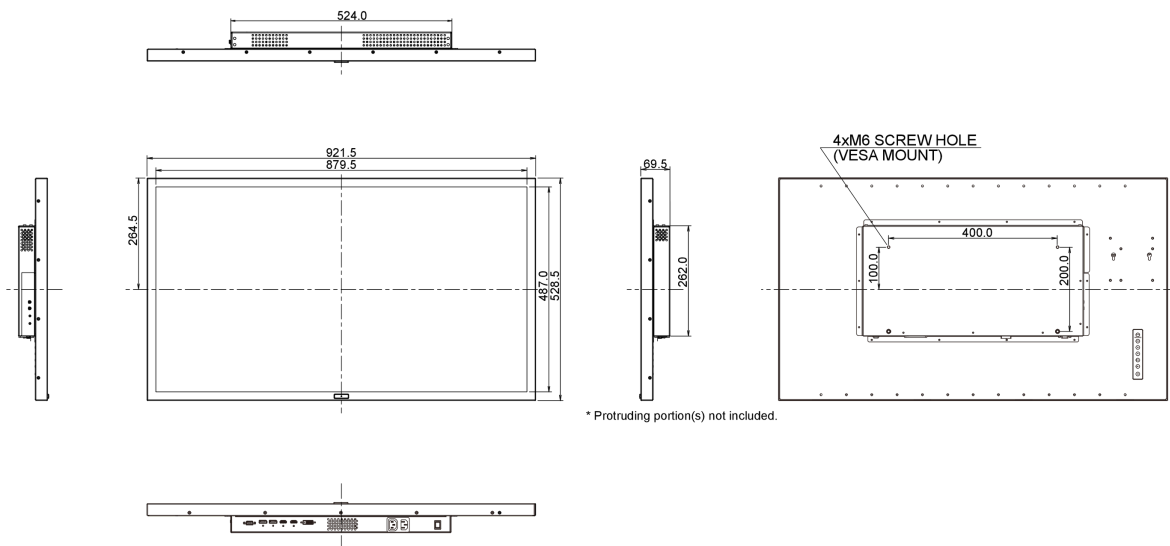

09 AFMETINGEN / GEWICHT

| | |
|------------------------------|------------------------|
| Product afmetingen B x H x D | 921.5 x 528.5 x 69.5mm |
| Gewicht (zonder doos) | 15.6kg |
| EAN code | 4948570114252 |