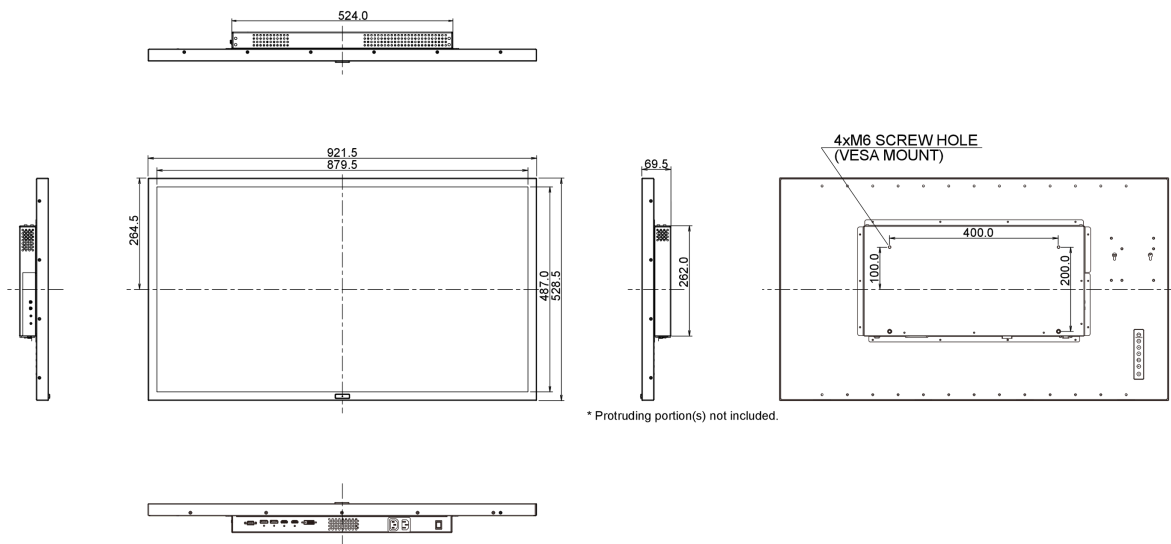

## 09 ABMESSUNGEN / GEWICHT

Produkt Abmessungen B x H x T

921.5 x 528.5 x 69.5mm

Gewicht (ohne Verpackung)

15.6kg

EAN code

4948570114252