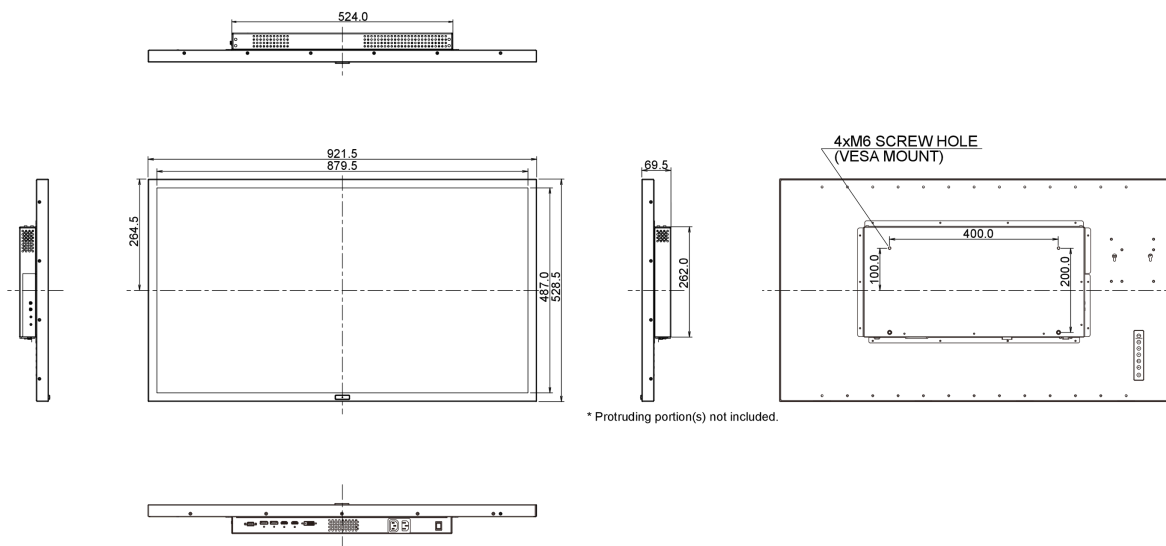

Диагональ	39.5", 100.3см
Панель	MVA LED, матовый
Разрешение	3840 x 2160 (8.3 megapixel 4K)
Соотношение сторон	16:9
Яркость	350 cd/m ² стандарт
Контрастность	5000:1 стандарт
Расширенная контрастность	12M:1
Время отклика	4мс
Видимая область	горизонталь/вертикаль: 178°/178°, право/лево: 89°/89°, вверх/вниз: 89°/89°
Поддержка цвета	1.07B 10bit
Частота горизонтальной развертки	30 - 135кГц
Частота вертикальной развертки	24 - 75Гц
Видимая область Ш x В	878.11 x 485.35мм, 34.6 x 19.1"
Размер пикселя	0.229мм
Цвет и отделка bezеля	черный, матовый

09 РАЗМЕР / ВЕС

Размер продукта Ш x В x Г	921.5 x 528.5 x 69.5мм
Вес (без упаковки)	15.6кг
EAN код	4948570114252

10 МАРКИРОВКА ЭНЕРГОЭФФЕКТИВНОСТИ ЕС

Manufacturer

iiyama

Model	ProLite LE4041UHS-B1
Класс энергоэффективности	B
Видимая диагональ экрана	100см; 39.5"; (40" segment)
Потребляемая мощность в режиме ВКЛ	64.4Вт
Ежегодное потребление энергии	94kWh/ГОД*
Разрешение	3840 x 2160