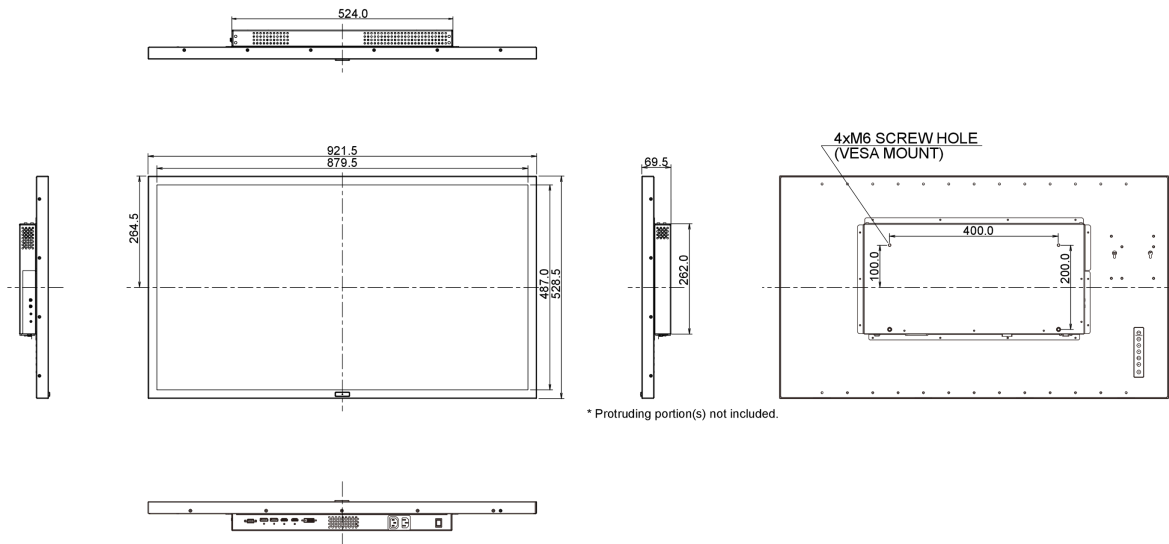

## 09 AFMETINGEN / GEWICHT

Product afmetingen B x H x D	921.5 x 528.5 x 69.5mm
Gewicht (zonder doos)	15.6kg
EAN code	4948570114252

Alle handelsmerken zijn geregistreerd. Gegevens onder voorbehoud van zetfouten. Specificaties kunnen vooraf en zonder opgave van reden gewijzigd worden. Alle LCD-panelen vallen onder ISO-9241-307:2008 inzake pixelfouten.