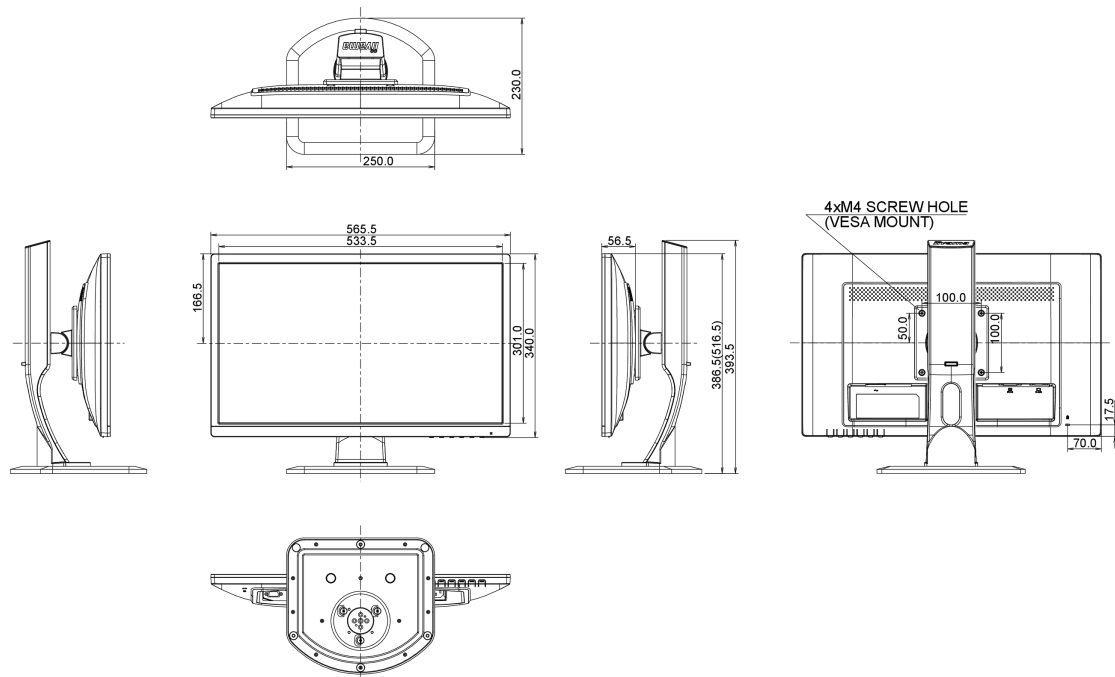

REACH SVHC

свинца, превышает 0.1%

08 РАЗМЕР / ВЕС

Размер продукта Ш x В x Г 565.5 x 386.5 (516.5) x 230мм

Вес (без упаковки) 5кг

Все товарные знаки и торговые марки являются собственностью их владельцев и они защищены. Ошибки и изменения допускаются. Спецификации могут быть изменены без уведомления. Все LCD мониторы соответствуют стандарту ISO-9241-307:2008 по политике битых пикселей.