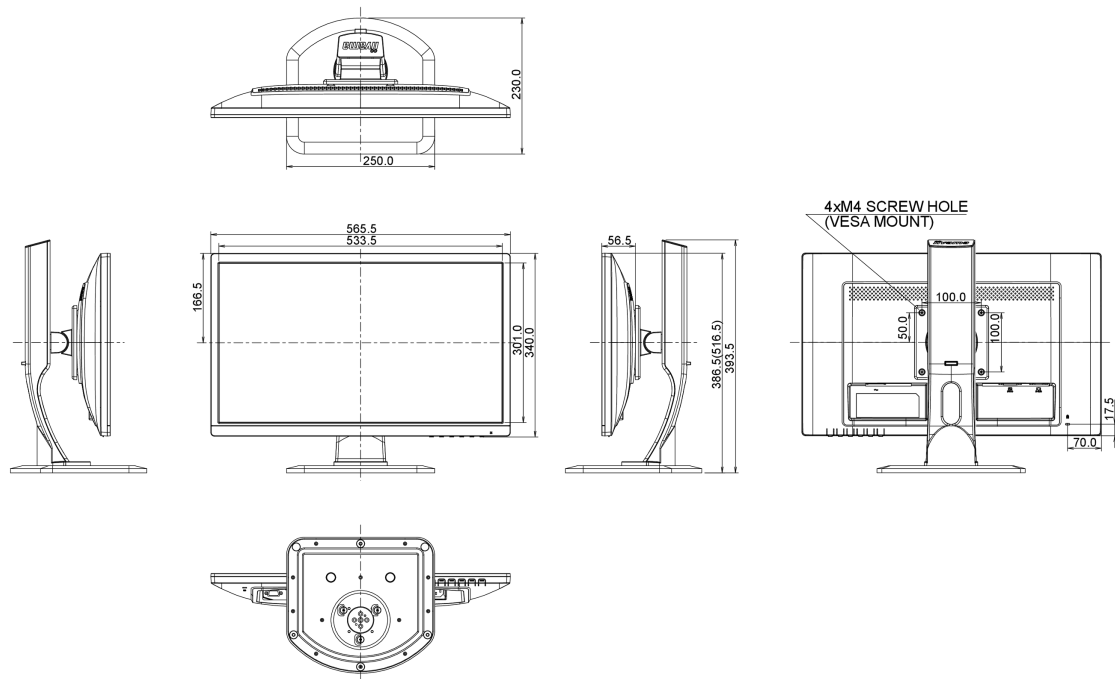

04 MECHANISME

Positieaanpassingen	hoogte, pivot (rotatie), draaien, kantelen
Hoogte-instelling	130mm
Rotatie	90°
Draaibare voet	90°; 45° links; 45° rechts
Kantelhoek	22° omhoog; 5° omlaag
VESA montage	100 x 100mm

REACH SVHC

meer dan 0.1%: Lood

08 AFMETINGEN / GEWICHT

Product afmetingen B x H x D 565.5 x 386.5 (516.5) x 230mm

Gewicht (zonder doos) 5kg

Alle handelsmerken zijn geregistreerd. Gegevens onder voorbehoud van zettfouten. Specificaties kunnen vooraf en zonder opgave van reden gewijzigd worden. Alle LCD-panelen vallen onder ISO-9241-307:2008 inzake pixelfouten.