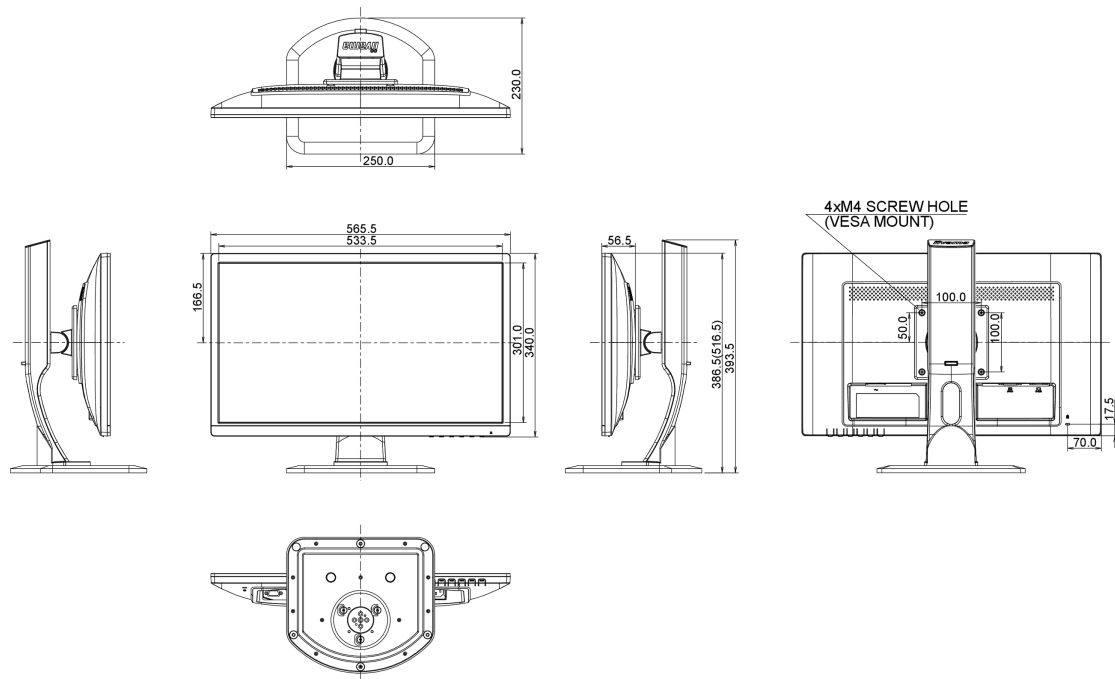

04 ASPECTOS MECÁNICOS

Soporte de altura regulable	altura, pivote (rotación), giro, inclinación
Ajuste de altura	130mm
Rotación (función de pivote)	90°
Soporte giratorio	90°; 45° izquierdo; 45° derecho
Ángulo de inclinación	22° arriba; 5° abajo
Montaje VESA	100 x 100mm

REACH SVHC

por encima de 0.1% de plomo

08 DIMENSIONES / PESO

Producto dimensiones W x H x D

565.5 x 386.5 (516.5) x 230mm

Peso (sin caja)

5kg

All trademarks and registered trademarks acknowledged. E & O E. Specification subject to change without notice. All LCD's comply with ISO-9241-307:2008 in connection with pixel defects.