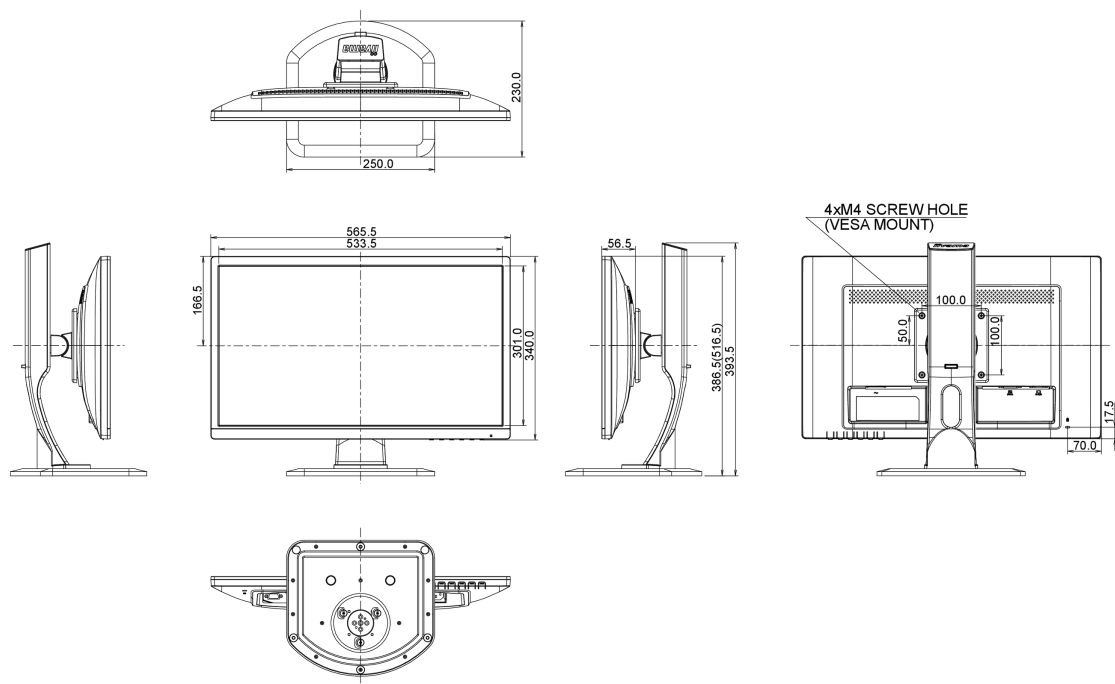

Napájecí zdroj:	interní
Napájení	AC 100 - 240V, 50/60Hz
Odběr energie:	24W typisch, 05W odpočinek, 05W vypnutý

07 UDRŽITELNOST

Předpisy

CE, TÜV-GS, VCCI-B, RoHS support, ErP, WEEE, CU, REACH

EPEAT Silver

EPEAT je komplexní environmentální certifikace, která pomáhá identifikovat "zelený" počítačový displej a další elektronická zařízení. Epeat Silver znamená, že monitor splňuje všechna požadovaná kritéria a přinejmenším 50% volitelných požadavků. EPEAT Silver platí v zemích, kde produkt iiyama zaregistroval. Navštivte prosím www.epeat.net a zkontrolujte stav registrace ve vaší zemi.

REACH SVHC

nad 0.1% olova

08 ROZMĚRY / HMOTNOST

Rozměry výrobku Š x V x D

565.5 x 386.5 (516.5) x 230mm

Váha (bez balení)

5kg

Všechny ochranné známky jsou registrovány a chráněny. Vyhrazené právo na změny. Veškeré ploché panely LCD splňují normu ISO-9241-307:2008 v oblasti počtu vadných pixelů.

© IIYAMA CORPORATION. ALL RIGHTS RESERVED