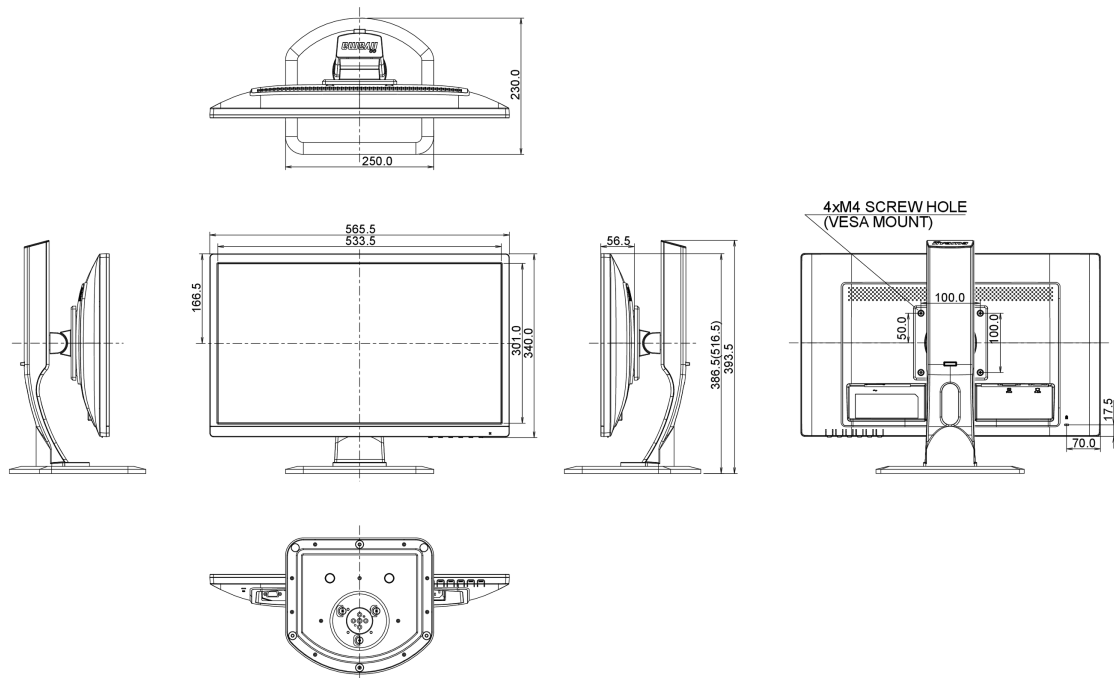

04 МЕХАНИЧЕСКИЕ ХАРАКТЕРИСТИКИ

Эргономика	высота, вращение экрана, вращение подставки, наклон
Настройка высоты (HAS)	130мм
Вращение экрана (PIVOT)	90°
Вращение подставки (Swivel)	90°; 45° лево; 45° право
Угол наклона экрана	22° вверх; 5° вниз
Крепление VESA	100 x 100мм

08 РАЗМЕР / ВЕС

Размер продукта Ш x В x Г	565.5 x 386.5 (516.5) x 230мм
Вес (без упаковки)	5кг

10 МАРКИРОВКА ЭНЕРГОЭФФЕКТИВНОСТИ ЕС

Manufacturer	iiyama
Model	ProLite B2482HD-B1

Класс энергоэффективности	B
Мощность в режиме ожидания	05W ожидание
Power in OFF Mode	05W отключено
Разрешение	1920 x 1080