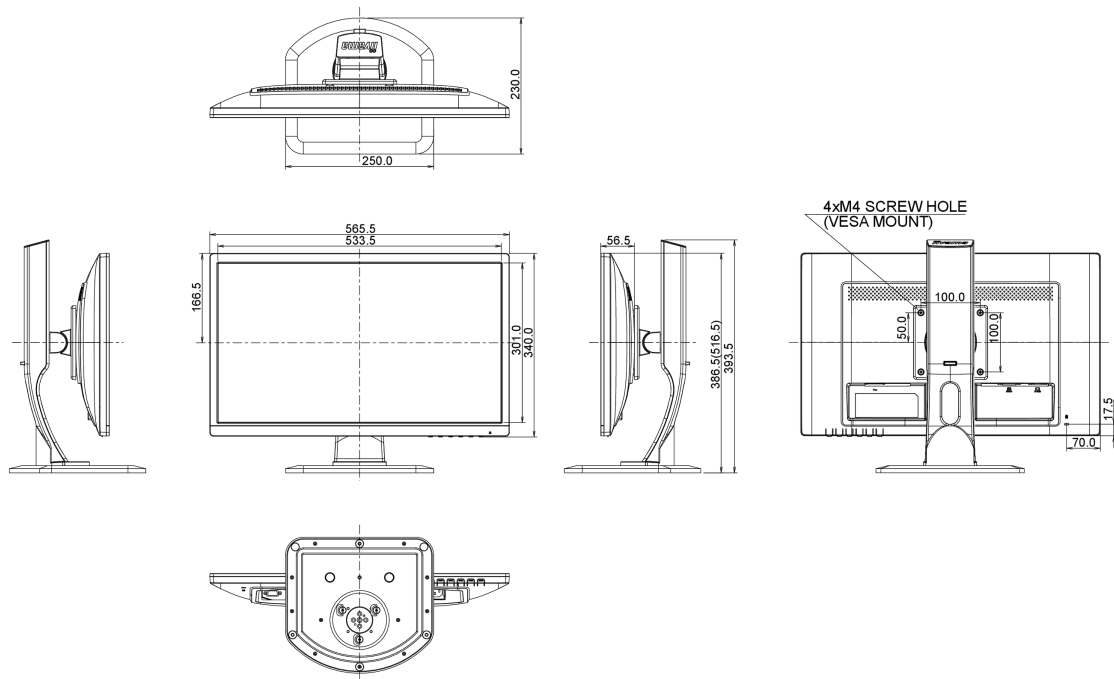

## 08 DIMENSIONS / POIDS

**Dimensions produit L x H x P** 565.5 x 386.5 (516.5) x 230mm

**Poids (sans boîte)** 5kg

Toutes les marques nommées sur ce site sont des marques déposées. iiyama ne pourra être tenu responsable d'éventuelles erreurs ou omissions contenues sur ce site. Tous les écrans LCD iiyama sont conformes à la norme ISO-9241-307:2008 pour ce qui concerne les défauts de pixel.