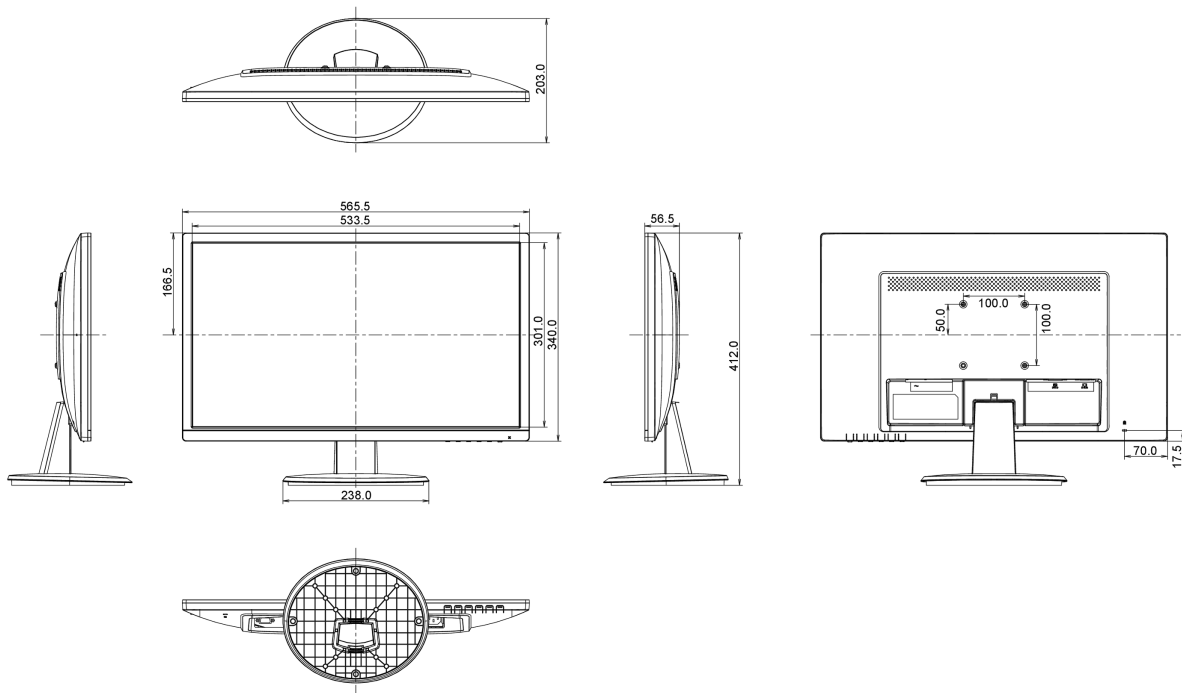

## 08 РАЗМЕР / ВЕС

Размер продукта Ш x В x Г

565.5 x 412 x 203мм

Вес (без упаковки)

3.3кг