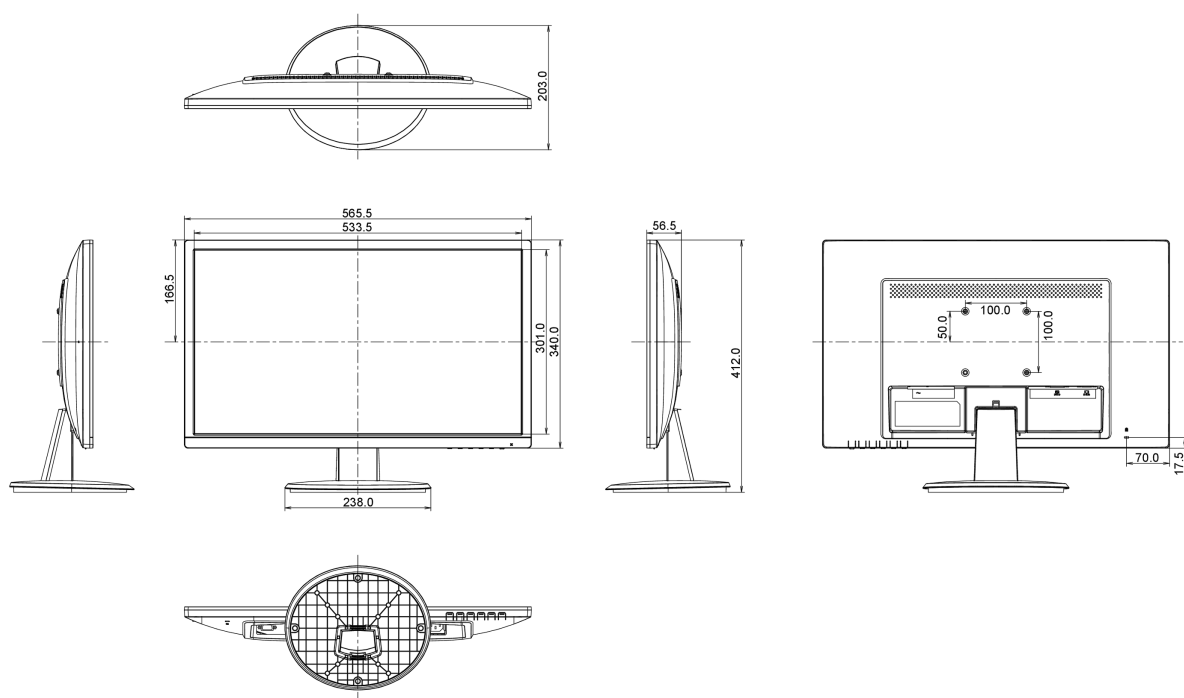

REACH SVHC

nad 0.1% olova

08 ROZMĚRY / HMOTNOST

Rozměry výrobku Š x V x D

565.5 x 412 x 203mm

Váha (bez balení)

3.3kg

Všechny ochranné známky jsou registrovány a chráněny. Vyhrazené právo na změny. Veškeré ploché panely LCD splňují normu ISO-9241-307:2008 v oblasti počtu vadných pixelů.