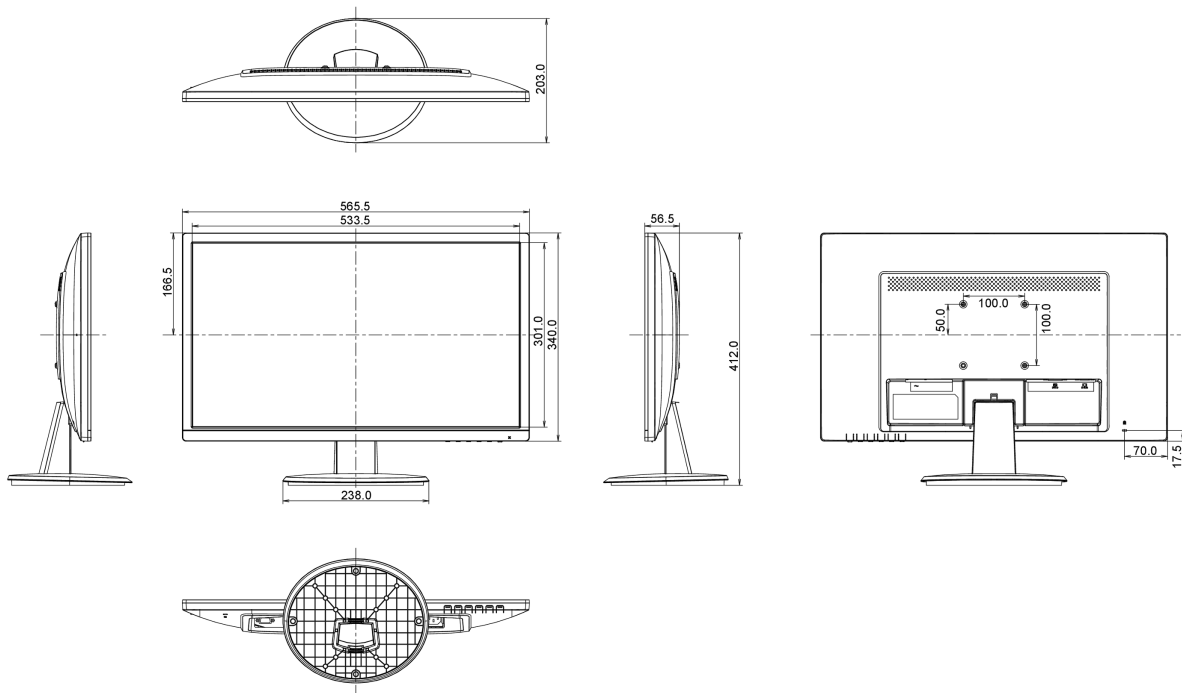

Другое

Согласно регламенту REACH, содержание особо опасных веществ (SVHC) - свинца, превышает 0.1%

08 РАЗМЕР / ВЕС

Размер продукта Ш x В x Г

565.5 x 412 x 203мм

Вес (без упаковки)

3.3кг

09 МАРКИРОВКА ЭНЕРГОЭФФЕКТИВНОСТИ ЕС