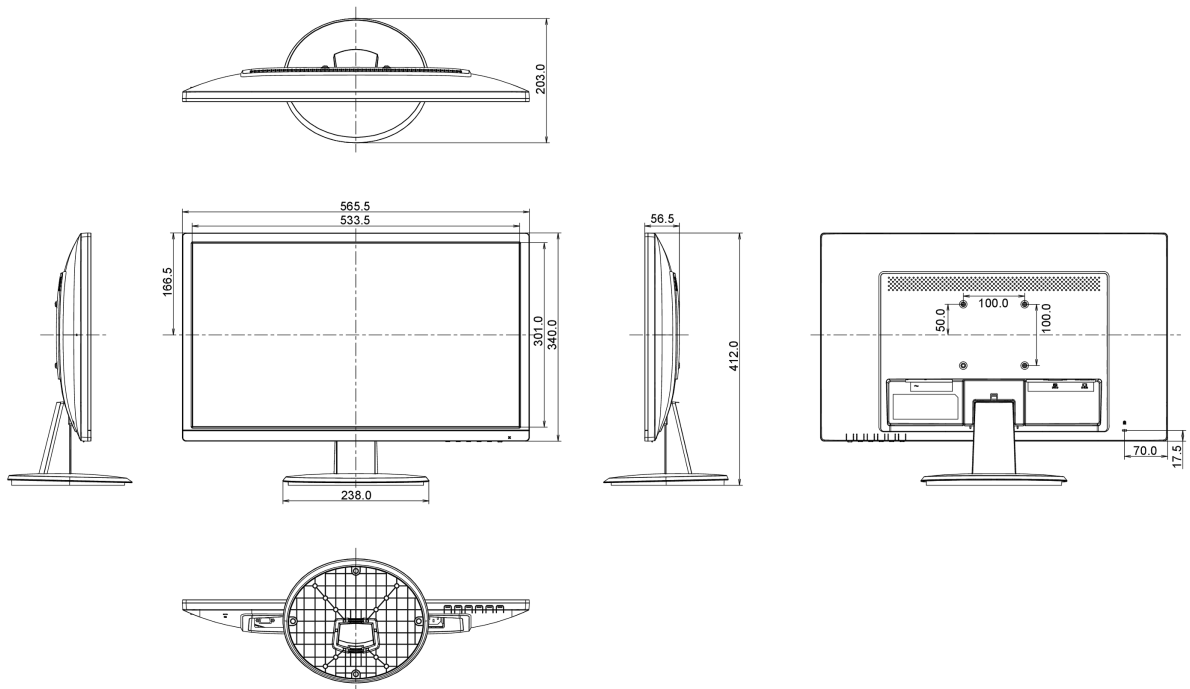

07 DUURZAAMHEID

Richtlijnen

CE, TÜV-GS, VCCI-B, RoHS support, ErP, WEEE, CU, REACH

EPEAT Silver

EPEAT (Electronic Environmental Assessment Tool) is een uitgebreide milieuclassificatie voor consumenten om in te schatten welke gevolgen een product heeft op het milieu. De silver-certificering betekent dat de monitor voldoet aan alle vereiste criteria plus ten minste 50% van de optionele vereisten. EPEAT silver is geldig in landen waar iiyama het product registreert. Ga naar www.epeat.net voor de registratiestatus in uw land. "

REACH SVHC

meer dan 0.1%: Lood

08 AFMETINGEN / GEWICHT

Product afmetingen B x H x D

565.5 x 412 x 203mm

Gewicht (zonder doos)

3.3kg

Alle handelsmerken zijn geregistreerd. Gegevens onder voorbehoud van zetfouten. Specificaties kunnen vooraf en zonder opgave van reden gewijzigd worden. Alle LCD-panels vallen onder ISO-9241-307:2008 inzake pixelfouten.