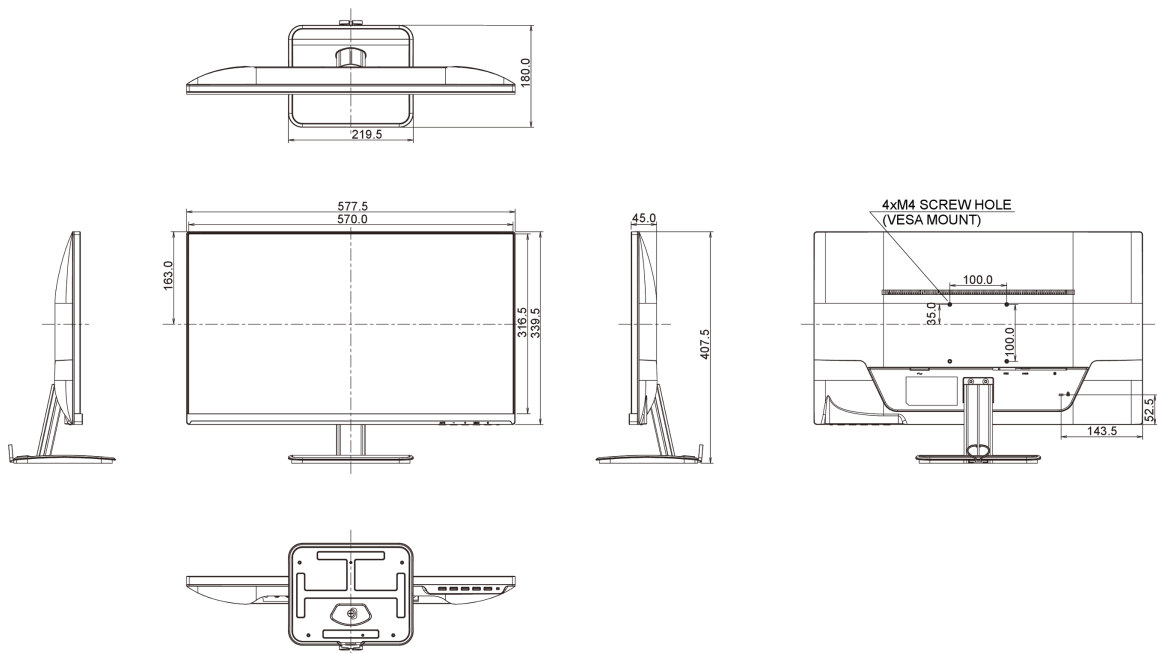

01 PANEEL EIGENSCHAPPEN

| | |
|------------------------|--|
| Design | ultra slim |
| Beelddiagonaal | 25", 63.5cm |
| Paneel | AH-IPS LED, matte finish |
| Resolutie | 1920 x 1080 (2.1 megapixel Full HD) |
| Beeldverhouding | 16:9 |
| Paneel helderheid | 250 cd/m ² |
| Statisch contrast | 1000:1 |
| Advanced contrast | 5M:1 |
| Reactietijd (GTG) | 5ms |
| Inkijkhoek | horizontaal/verticaal: 178°/178°, rechts/links: 89°/89°, naar boven/onderen: 89°/89° |
| Kleurondersteuning | 16.7mln (sRGB: 99%; NTSC: 72%) |
| Horizontale frequentie | 24 - 83kHz |
| Zichtbaar formaat | 552.96 x 308.64mm, 21.8 x 12.2" |
| Pixel pitch | 0.288mm |
| Kleur | mat |

REACH SVHC

meer dan 0.1%: Lood

08 AFMETINGEN / GEWICHT

Product afmetingen B x H x D 577.5 x 407.5 x 180mm

Gewicht (zonder doos) 4.4kg

EAN code 4948570114078

Alle handelsmerken zijn geregistreerd. Gegevens onder voorbehoud van zelffouten. Specificaties kunnen vooraf en zonder opgave van reden gewijzigd worden. Alle LCD-panels vallen onder ISO-9241-307:2008 inzake pixelfouten.