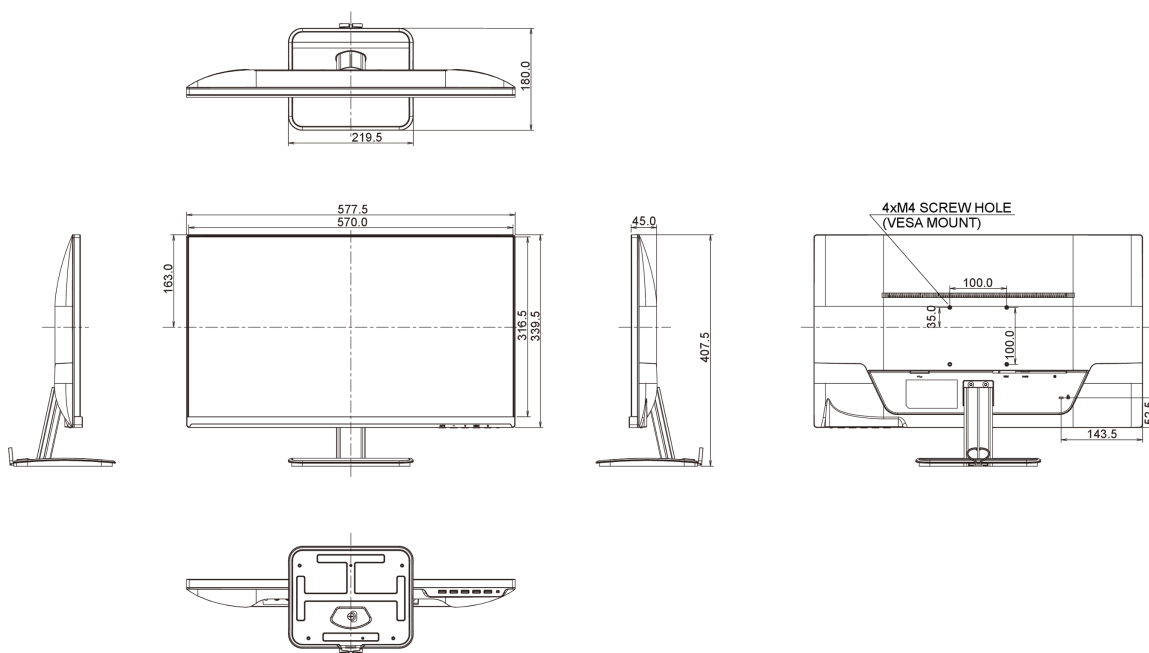

REACH SVHC	sopra 0.1%: Piombo
-------------------	--------------------

08 DIMENSIONI / PESO

Prodotti dimensioni L x H x P	577.5 x 407.5 x 180mm
--------------------------------------	-----------------------

Peso (netto)	4.4kg
---------------------	-------

EAN code	4948570114078
-----------------	---------------

Tutti i marchi e i marchi registrati citati. E & O E. Specifiche soggette a modifiche senza preavviso. Tutti i display LCD è conforme alla norma ISO-9241-307:2008 in connessione con difetti dei pixel.