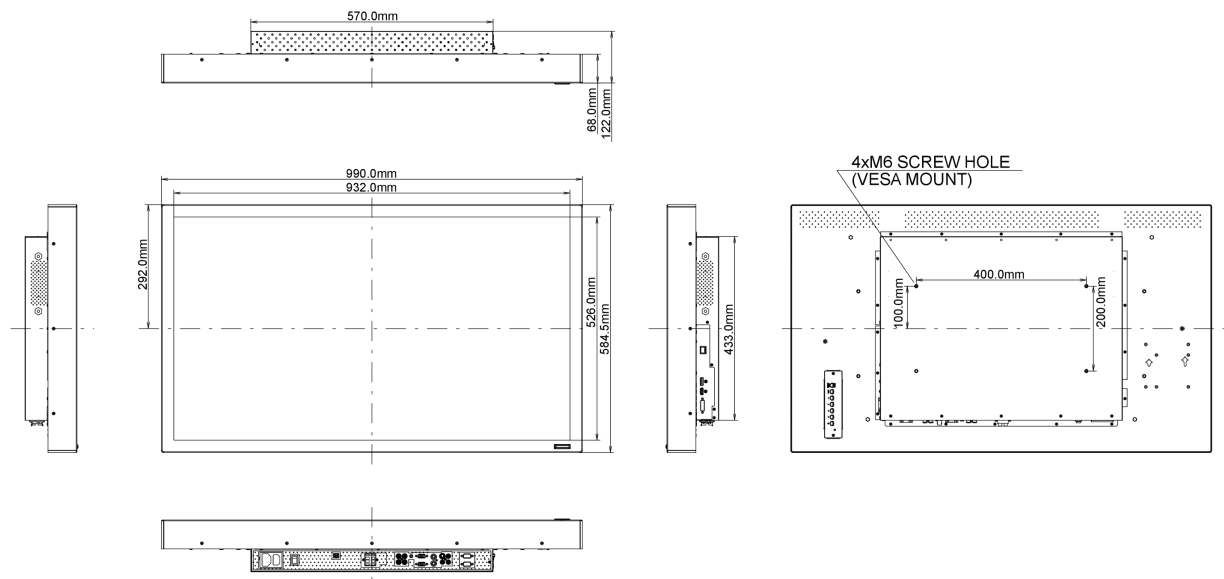

Класс энергоэффективности C

REACH SVHC свинца, превышает 0.1%

10 РАЗМЕР / ВЕС

Размер продукта Ш x В x Г 990 x 584.5 x 122мм

Вес (без упаковки) 23.6кг

Все товарные знаки и торговые марки являются собственностью их владельцев и они защищены. Ошибки и изменения допускаются. Спецификации могут быть изменены без уведомления. Все LCD мониторы соответствуют стандарту ISO-9241-307:2008 по политике битых пикселей.