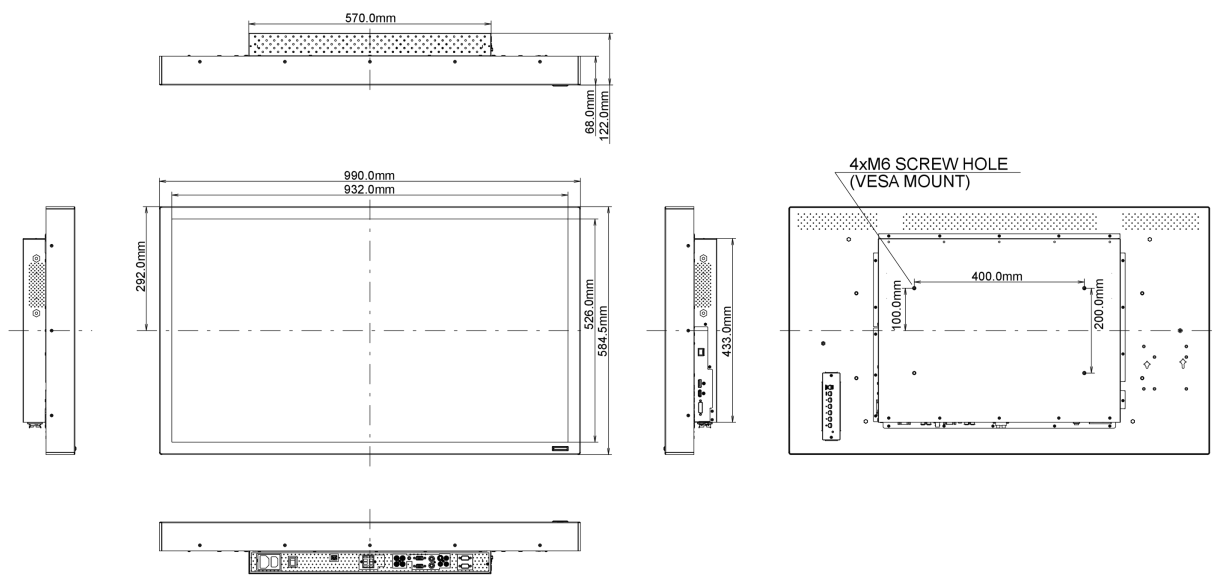

10 AFMETINGEN / GEWICHT

Product afmetingen B x H x D 990 x 584.5 x 122mm

Gewicht (zonder doos) 23.6kg

*Alle handelsmerken zijn geregistreerd. Gegevens onder voorbehoud van zetfouten. Specificaties kunnen vooraf en zonder opgaaf van reden gewijzigd worden. Alle LCD-panelen vallen onder ISO-9241-307:2008 inzake pixelfouten.*