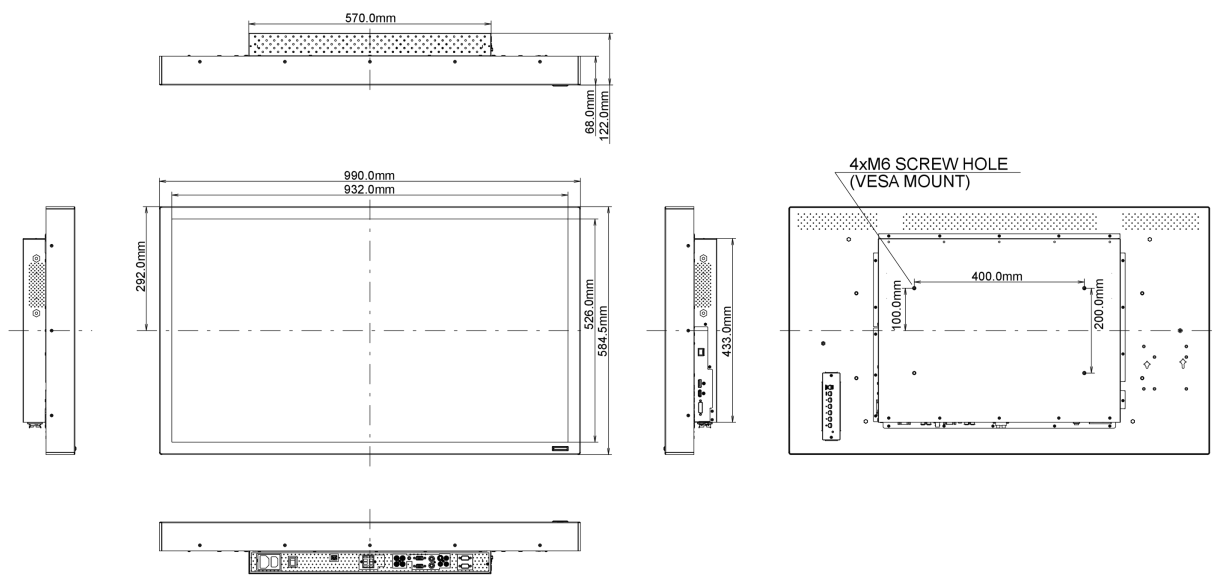

10 AFMETINGEN / GEWICHT

Product afmetingen B x H x D 990 x 584.5 x 122mm

Gewicht (zonder doos) 23.6kg

Alle handelsmerken zijn geregistreerd. Gegevens onder voorbehoud van zetfouten. Specificaties kunnen vooraf en zonder opgaaf van reden gewijzigd worden. Alle LCD-panelen vallen onder ISO-9241-307:2008 inzake pixelfouten.