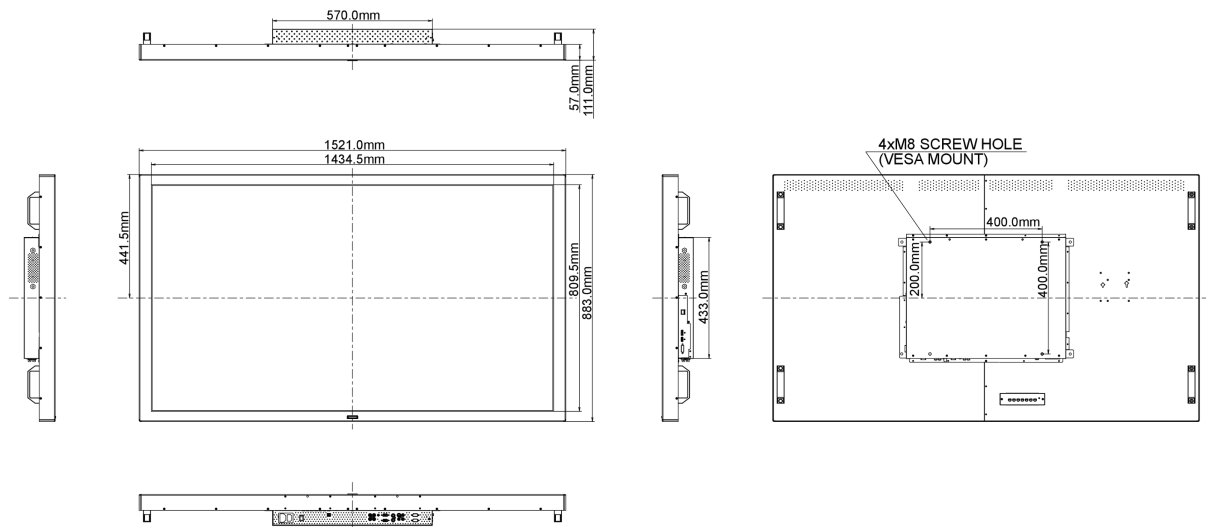

06 MECCANICA

Orientamento orizzontale, verticale

Montaggio VESA 400 x 400mm

07 ACCESSORI INCLUSI

Cavo di alimentazione, VGA, USB

Touch pen x1

Guida guida rapida, guida di sicurezza

controllo remoto si

REACH SVHC sopra 0.1%: Piombo

10 DIMENSIONI / PESO

Prodotti dimensioni L x H x P 1521 x 833 x 111mm

Peso (netto) 64.1kg

Tutti i marchi e i marchi registrati citati. E & O E. Specifiche soggette a modifiche senza preavviso. Tutti i display LCD è conforme alla norma ISO-9241-307:2008 in connessione con difetti dei pixel.