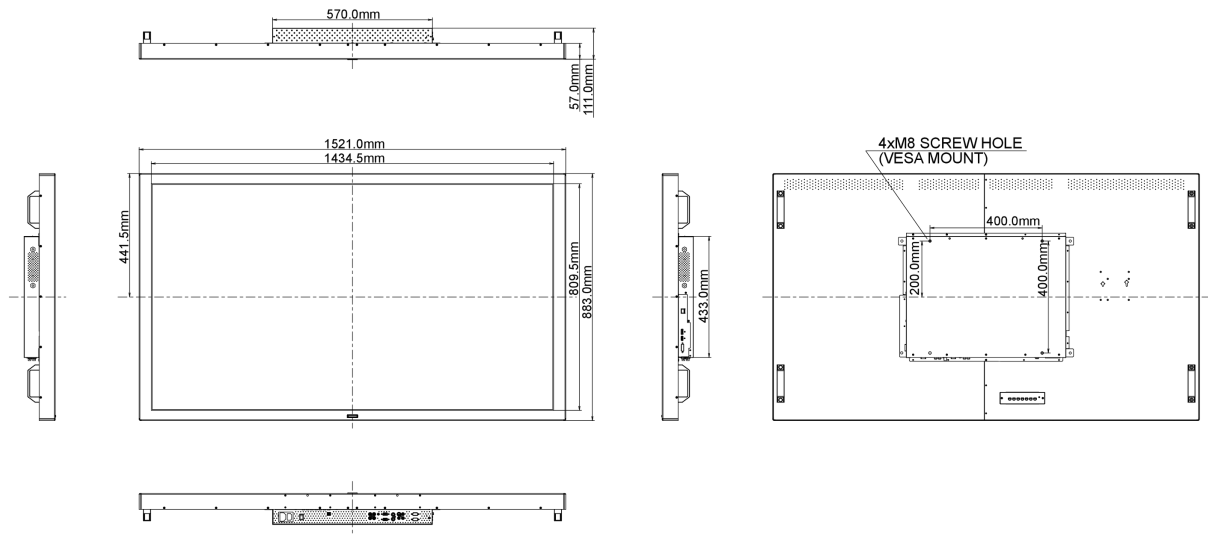

06 MECHANISME

Beeld-oriëntatie landscape, portrait

VESA montage 400 x 400mm

07 INBEGREPEN ACCESSOIRES

Kabels Stroom, VGA, USB

Touch pen x1

Handleiding Quick guide handleiding, veiligheidsinstructies

Afstandsbediening ja

REACH SVHC meer dan 0.1%: Lood

10 AFMETINGEN / GEWICHT

Product afmetingen B x H x D 1521 x 833 x 111mm

Gewicht (zonder doos) 64.1kg

Alle handelsmerken zijn geregistreerd. Gegevens onder voorbehoud van zetfouten. Specificaties kunnen vooraf en zonder opgaaf van reden gewijzigd worden. Alle LCD-panels vallen onder ISO-9241-307:2008 inzake pixelfouten.