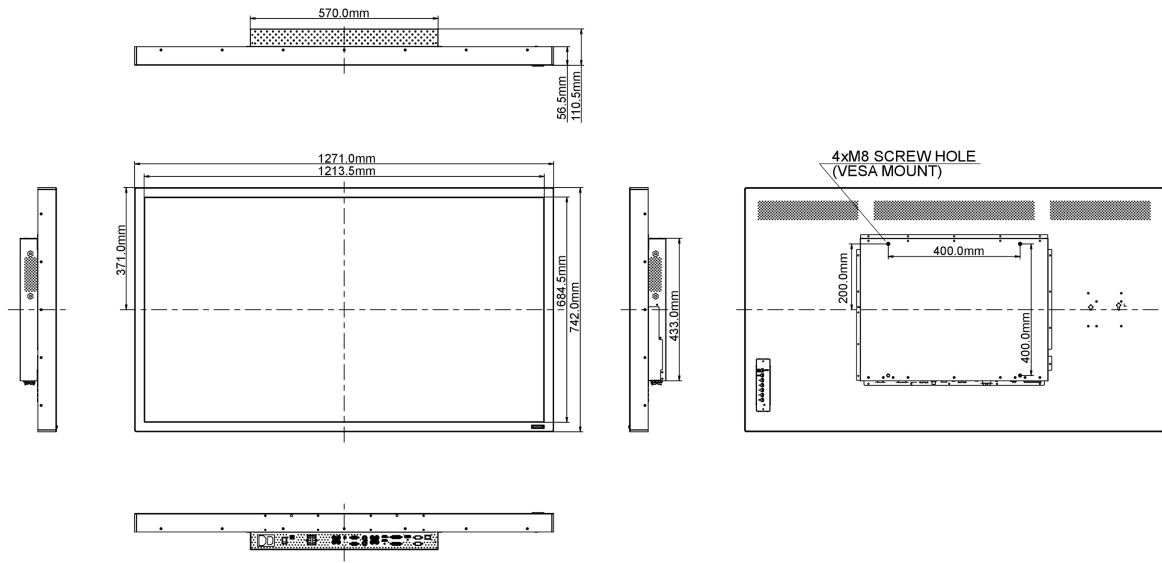

1271 x 742 x 110.5mm

**Gewicht (zonder doos)**

40.8kg

*Alle handelsmerken zijn geregistreerd. Gegevens onder voorbehoud van zetfouten. Specificaties kunnen vooraf en zonder opgave van reden gewijzigd worden. Alle LCD-panels vallen onder ISO-9241-307:2008 inzake pixelfouten.*