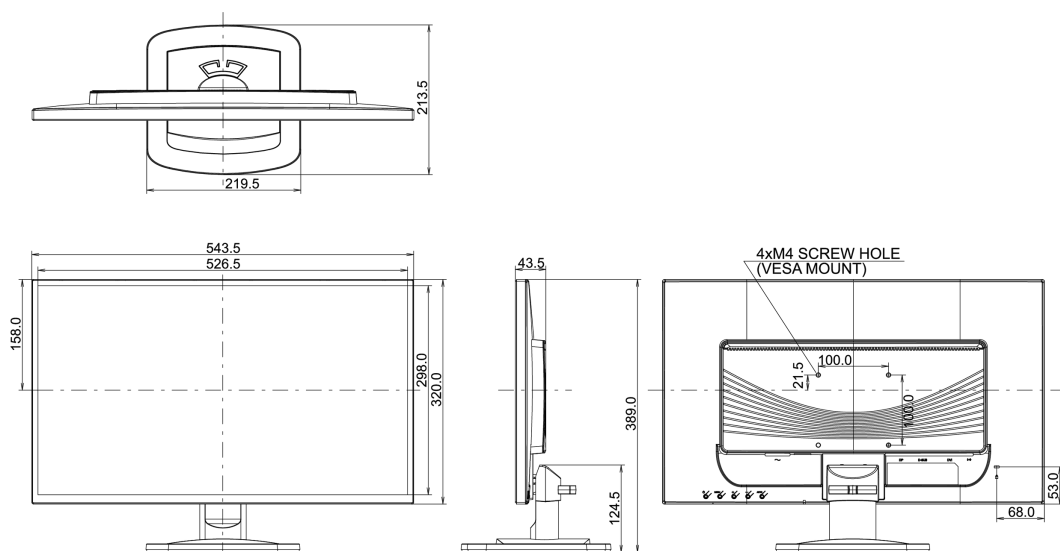

## 08 РАЗМЕР / ВЕС

|                           |                       |
|---------------------------|-----------------------|
| Размер продукта Ш x В x Г | 543.5 x 389 x 213.5мм |
| Вес (без упаковки)        | 3.7кг                 |
| EAN код                   | 4948570113576         |