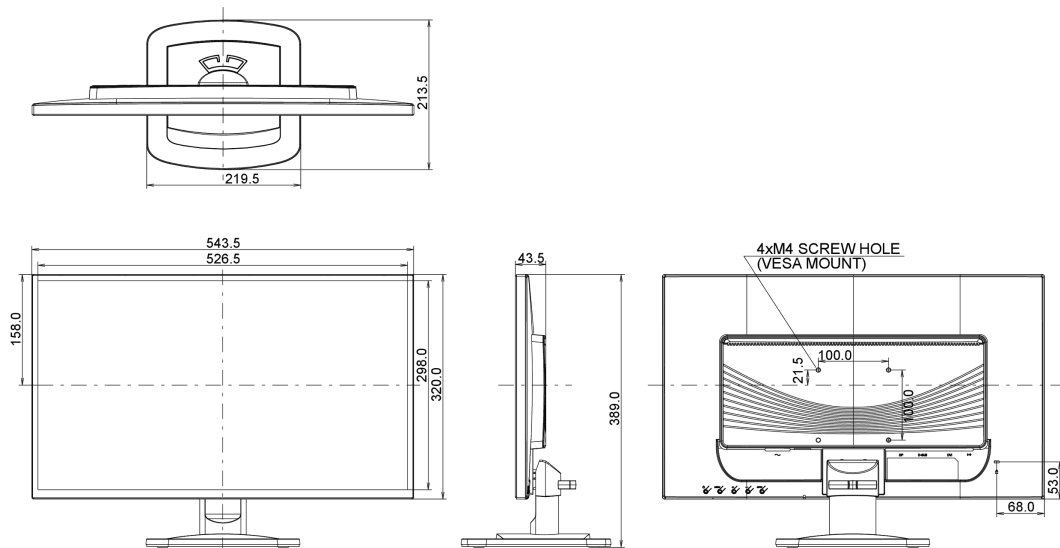

Потребляемая мощность

25W стандарт, 0.3W ожидание, 0.25W отключено

07 СТАНДАРТЫ

Сертификаты

CE, TÜV-GS, EAC, RoHS support, ErP, WEEE, REACH

Класс энергоэффективности

B

Другое

Согласно регламенту REACH, содержание особо опасных веществ (SVHC) - свинца, превышает 0.1%

08 РАЗМЕР / ВЕС

Размер продукта Ш x В x Г

543.5 x 389 x 213.5мм

Вес (без упаковки)

3.7кг

EAN код

4948570113576

Все товарные знаки и торговые марки являются собственностью их владельцев и они защищены. Ошибки и изменения допускаются. Спецификации могут быть изменены без уведомления. Все LCD мониторы соответствуют стандарту ISO-9241-307:2008 по политике битых пикселей.

© IIYAMA CORPORATION. ALL RIGHTS RESERVED