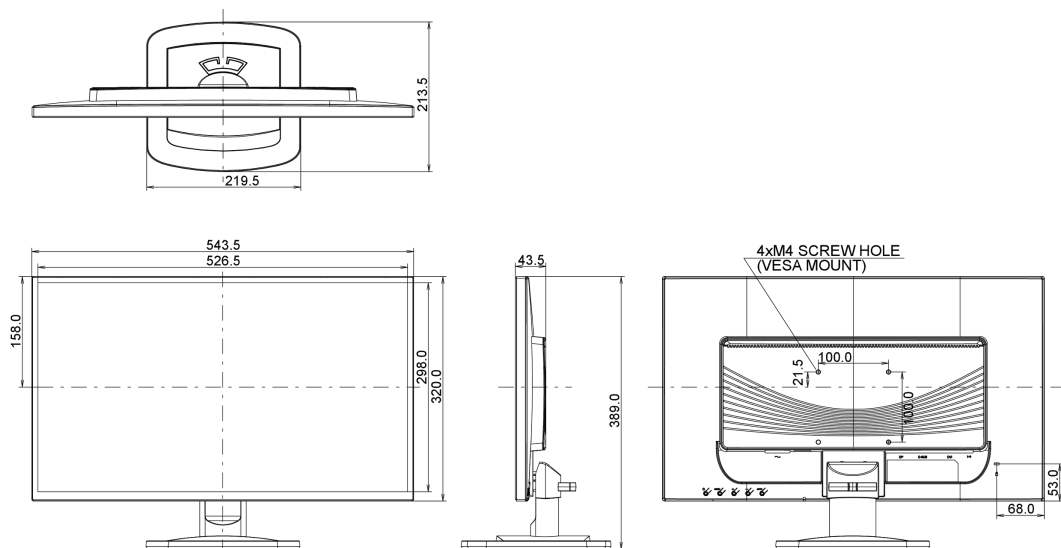

04 MECHANISME

Positieaanpassingen	kantelen
Kantelhoek	21° omhoog; 4° omlaag
VESA montage	100 x 100mm

05 INBEGREPEN ACCESSOIRES

Kabels	Stroom, DVI, Audio
Overige	Quick guide handleiding, veiligheidsinstructies

08 AFMETINGEN / GEWICHT

Product afmetingen B x H x D	543.5 x 389 x 213.5mm
Gewicht (zonder doos)	3.7kg
EAN code	4948570113576

09 EU ENERGIELABEL

Producent	iiyama
Model	ProLite X2481HS-B1
Energie efficiëntie klasse	B
Zichtbaar scherm diagonaal	60cm; 23.6"; (24" segment)
Energieverbruik AAN modus	28W
Jaarlijks energieverbruik	41kWh/jaar*
Stroom in stand-by	0.3W stand by
Power in OFF Mode	0.25W uit modus
Resolutie	1920 x 1080