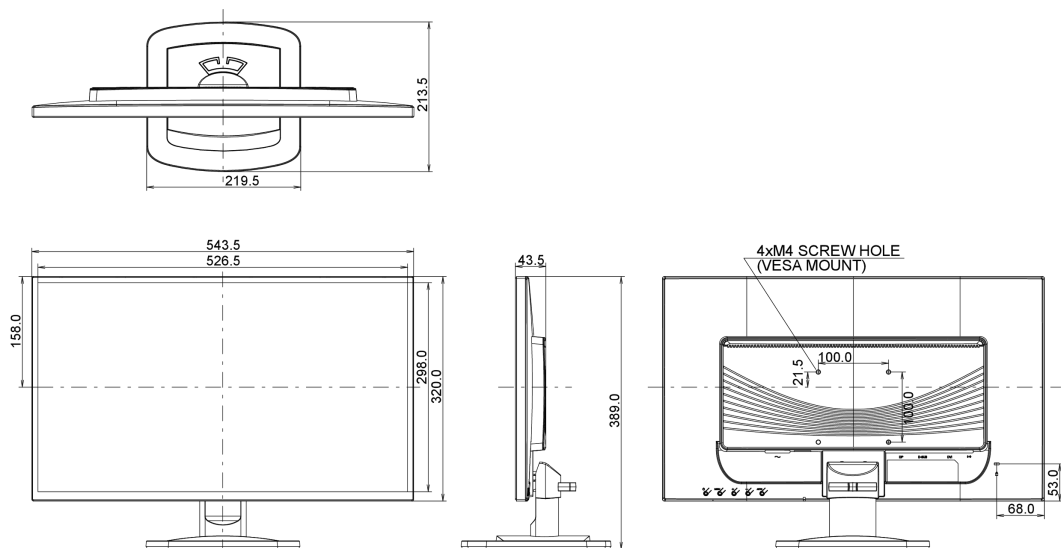

04 MECCANICA

Regolazione posizione display	tilt
Angolo di inclinazione	21° alto; 4° giù
Montaggio VESA	100 x 100mm

05 ACCESSORI INCLUSI

Cavo	di alimentazione, DVI, Audio
Altro	guida rapida, guida di sicurezza

08 DIMENSIONI / PESO

Prodotti dimensioni L x H x P	543.5 x 389 x 213.5mm
Peso (netto)	3.7kg
EAN code	4948570113576

09 EU- MARCHIO EFFICIENZA ENERGETICA

Manufacturer	iiyama
Model	ProLite X2481HS-B1
Classe efficienza energetica	B
Diagonale area attiva	60cm; 23.6"; (24" segment)
Consumo acceso	28W
Consumo annuo energia	41kWh/annuo*
Alimentazione in attesa	0.3W stand by
Power in OFF Mode	0.25W spento
Risoluzione	1920 x 1080