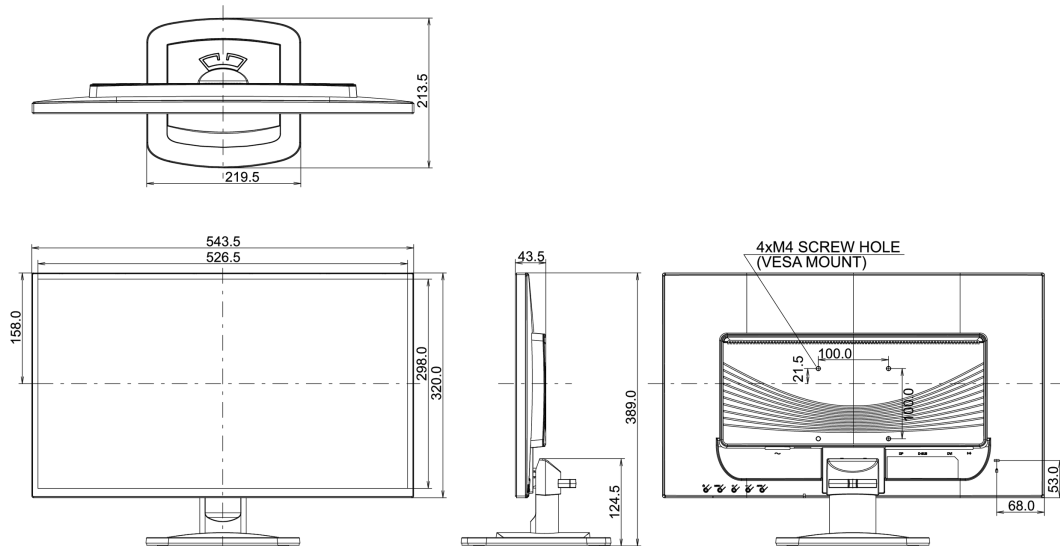

## 01 DISPLAY EIGENSCHAFTEN

Bilddiagonale	23.6", 60cm
Panel-Technologie	VA LED, matte Oberfläche
Physikalische Auflösung	1920 x 1080 (2.1 megapixel Full HD)
Bildformat	16:9
Helligkeit	250 cd/m <sup>2</sup>
Kontrastverhältnis	3000:1
Erweitertes Kontrast Verhältnis	12M:1
Reaktionszeit (GTG)	6ms
Blickwinkel	horizontal/vertikal: 178°/178°, rechts/links: 89°/89°, nach oben/unten: 89°/89°
Farbunterstützung	16.7mln (sRGB: 99%; NTSC: 72%)
Horizontalfrequenz	24 - 80kHz
Arbeitsfläche H x B	521.28 x 293.22mm, 20.5 x 11.5"
Pixelabstand	0.2715mm
Farbe	matt

## 08 ABMESSUNGEN / GEWICHT

**Produktabmessungen B x H x T**

543.5 x 389 x 213.5mm

**Gewicht (ohne Verpackung)**

3.7kg

**EAN code**

4948570113576

*Alle Warenzeichen sind eingetragene Handelsmarken. Irrtum und Änderungen in den Spezifikationen vorbehalten. Alle LCD's erfüllen die ISO-9241-307:2008 Pixelfehlerklasse.*