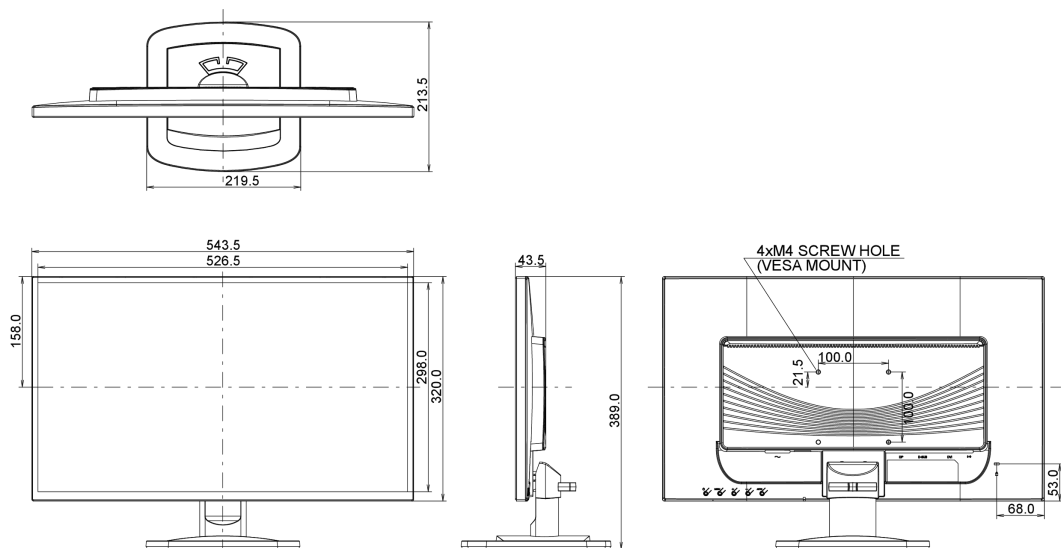

01 PANEEL EIGENSCHAPPEN

Beelddiagonaal	23.6", 60cm
Paneel	VA LED, matte finish
Resolutie	1920 x 1080 (2.1 megapixel Full HD)
Beeldverhouding	16:9
Helderheid	250 cd/m ² typisch
Statisch contrast	3000:1 typisch
Advanced contrast	12M:1
Reactietijd	6ms
Inkijkhoek	horizontaal/verticaal: 178°/178°, rechts/links: 89°/89°, naar boven/onderen: 89°/89°
Kleurondersteuning	16.7mIn 8bit (6bit + Hi-FRC) (sRGB: 99%; NTSC: 72%)
Horizontale frequentie	24 - 80KHz
Verticale frequentie	56 - 75Hz
Zichtbaar formaat	521.28 x 293.22mm, 20.5 x 11.5"
Pixel pitch	0.2715mm
Kleur	mat, zwart

04 MECHANISME

Positieaanpassingen	kantelen
Kantelhoek	21° omhoog; 4° omlaag
VESA montage	100 x 100mm

05 INBEGREPEN ACCESSOIRES

Kabels	Stroom, DVI, Audio
Overige	Quick guide handleiding, veiligheidsinstructies

08 AFMETINGEN / GEWICHT

Product afmetingen B x H x D	543.5 x 389 x 213.5mm
Gewicht (zonder doos)	3.7kg
EAN code	4948570113576

09 EU ENERGIELABEL

Producent	iiyama
Model	ProLite X2481HS-B1
Energie efficiëntie klasse	B
Zichtbaar scherm diagonaal	60cm; 23.6"; (24" segment)
Energieverbruik AAN modus	27.9W
Jaarlijks energieverbruik	41kWh/jaar*
Stroom in stand-by	0.5W stand by
Power in OFF Mode	0.5W uit modus
Resolutie	1920 x 1080