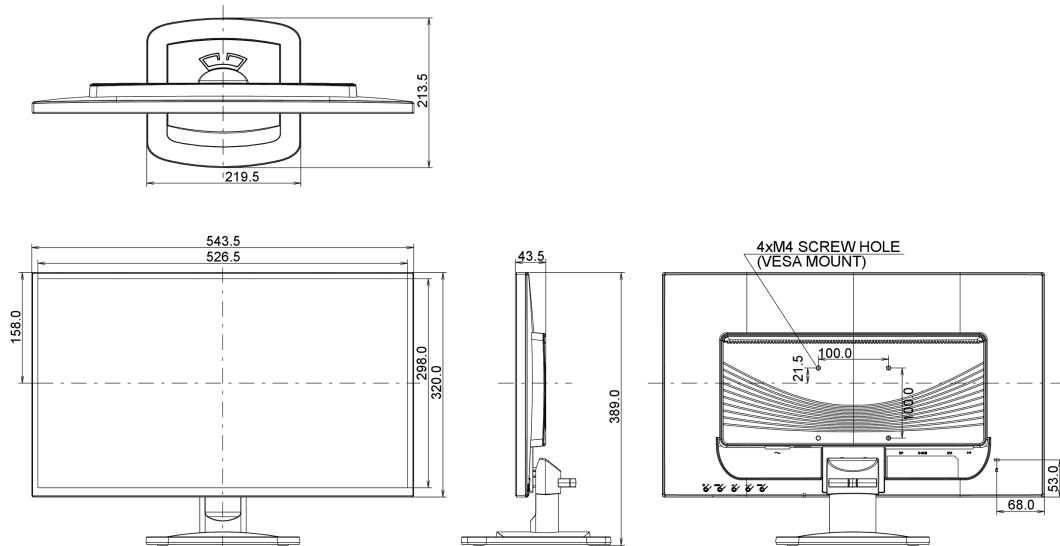

## 08 DIMENSIONS / POIDS

Dimensions produit L x H x P

543.5 x 389 x 213.5mm

Poids (sans boîte)

3.7kg

Code EAN

4948570113576

Toutes les marques nommées sur ce site sont des marques déposées. iiyama ne pourra être tenu responsable d'éventuelles erreurs ou omissions contenues sur ce site. Tous les écrans LCD iiyama sont conformes à la norme ISO-9241-307:2008 pour ce qui concerne les défauts de pixel.