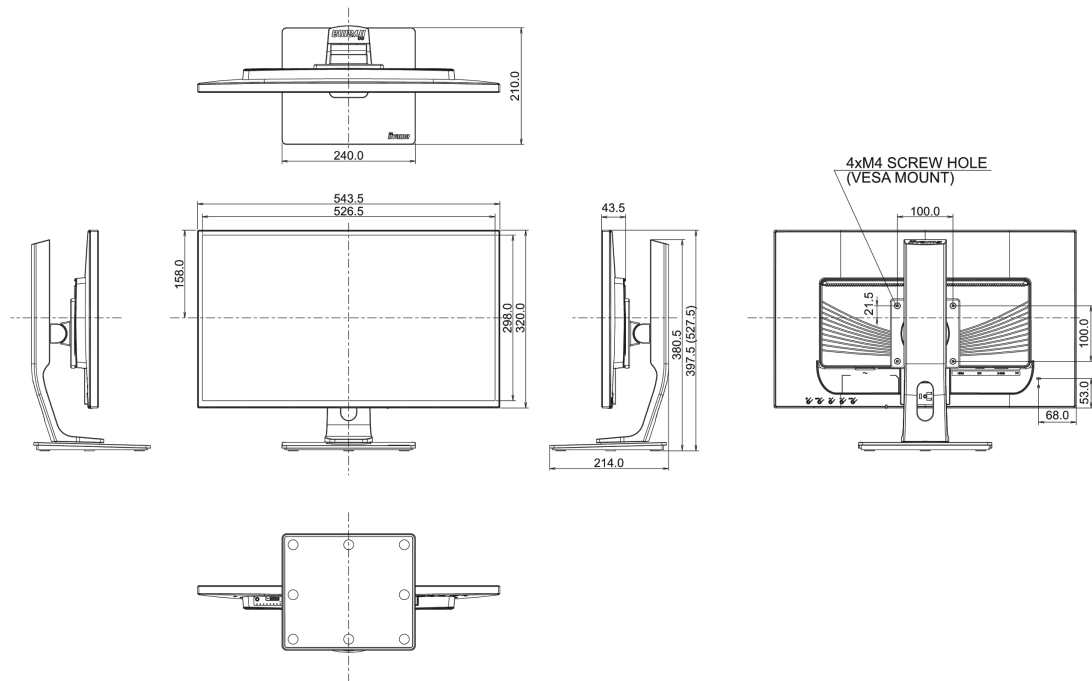

01 KARAKTERISTIKE EKRANA

Dijagonala	23.6", 60cm
Panel	VA LED, mat finiš
Osnovna rezolucija	1920 x 1080 (2.1 megapixel Full HD)
Format ekrana	16:9
Osvetljenje	250 cd/m ² typical
Statički kontrast	3000:1 typical
Napredni kontrast	12M:1
Vreme odziva (GTG)	6ms
Zona gledanja	horizontalno/vertikalno: 178°/178°, desno/levo: 89°/89°, gore/dole: 89°/89°
Podržane boje	16.7mIn (sRGB: 99%; NTSC: 72%)
Horizontalna sinhronizacija	24 - 80KHz
Vertikalna sinhronizacija	56 - 75Hz
Vidljiva površina Š x V	521.28 x 293.22mm, 20.5 x 11.5"
Razmak piksela	0.2715mm
Boja	mat

04 MEHANIČKI

Podešavanje položaja prikaza	visina, okret (rotacija), okretanje, nagib
Podešavanje visine	130mm
Rotacija (PIVOT funkcija)	90°
Okretno postolje	90°; 45° levo; 45° desno
Ugao nagiba	22° gore; 5° dole
VESA montiranje	100 x 100mm

Propisi	CE, TÜV-GS, RoHS podrška, ErP, WEEE, CU, REACH
Klasa energetske efikasnosti	B
Ostalo	REACH SVHC iznad 0.1%: Olovo

08 DIMENZIJE / TEŽINA

Dimenzije proizvoda Š x V x D	543.5 x 397.5 (527.5) x 210mm
Težina (bez kutije)	5.4kg
EAN kod	4948570113583