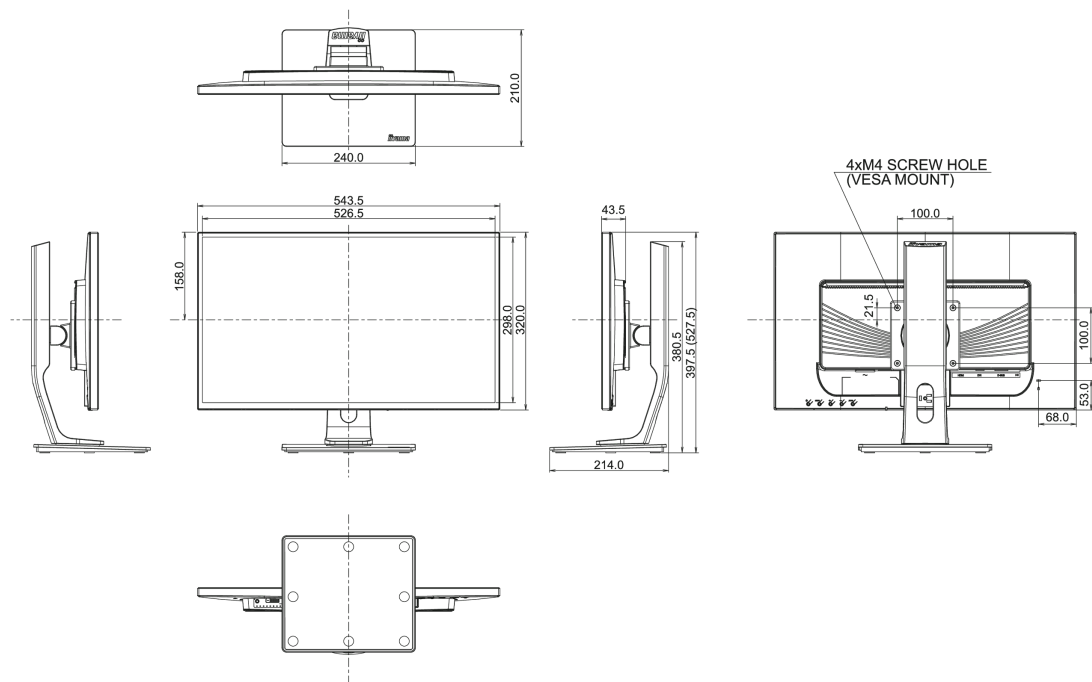

01 ХАРАКТЕРИСТИКИ ДИСПЛЕЯ

Диагональ	23.6", 60см
Панель	VA LED, матовый
Разрешение	1920 x 1080 (2.1 megapixel Full HD)
Соотношение сторон	16:9
Яркость	250 cd/m ² стандарт
Контрастность	3000:1 стандарт
Расширенная контрастность	12M:1
Время отклика (GTG)	6мс
Видимая область	горизонталь/вертикаль: 178°/178°, право/лево: 89°/89°, вверх/вниз: 89°/89°
Поддержка цвета	16.7mIn (sRGB: 99%; NTSC: 72%)
Частота горизонтальной развертки	24 - 80кГц
Видимая область Ш x В	521.28 x 293.22мм, 20.5 x 11.5"
Размер пикселя	0.2715мм
Colour	матовый

04 МЕХАНИЧЕСКИЕ ХАРАКТЕРИСТИКИ

Эргономика	высота, вращение экрана, вращение подставки, наклон
Настройка высоты (HAS)	130мм
Вращение экрана (PIVOT)	90°
Вращение подставки (Swivel)	90°; 45° лево; 45° право
Угол наклона экрана	22° вверх; 5° вниз
Крепление VESA	100 x 100мм

Размер продукта Ш x В x Г	543.5 x 397.5 (527.5) x 210мм
Вес (без упаковки)	5.4кг
EAN код	4948570113583

Все товарные знаки и торговые марки являются собственностью их владельцев и они защищены. Ошибки и изменения допускаются. Спецификации могут быть изменены без уведомления. Все LCD мониторы соответствуют стандарту ISO-9241-307:2008 по политике битых пикселей.