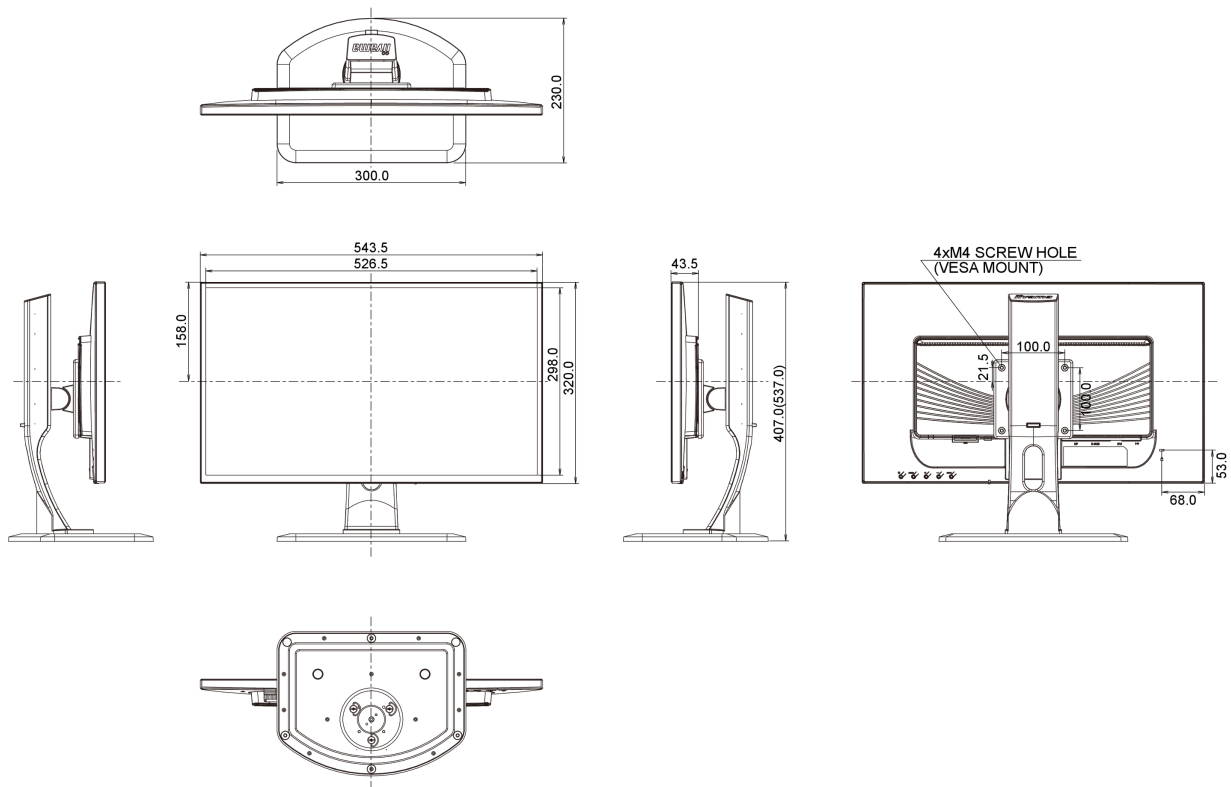

## 08 РАЗМЕР / ВЕС

Размер продукта Ш x В x Г	543.5 x 407 (537) x 230мм
Вес (без упаковки)	5.5кг
EAN код	4948570113583