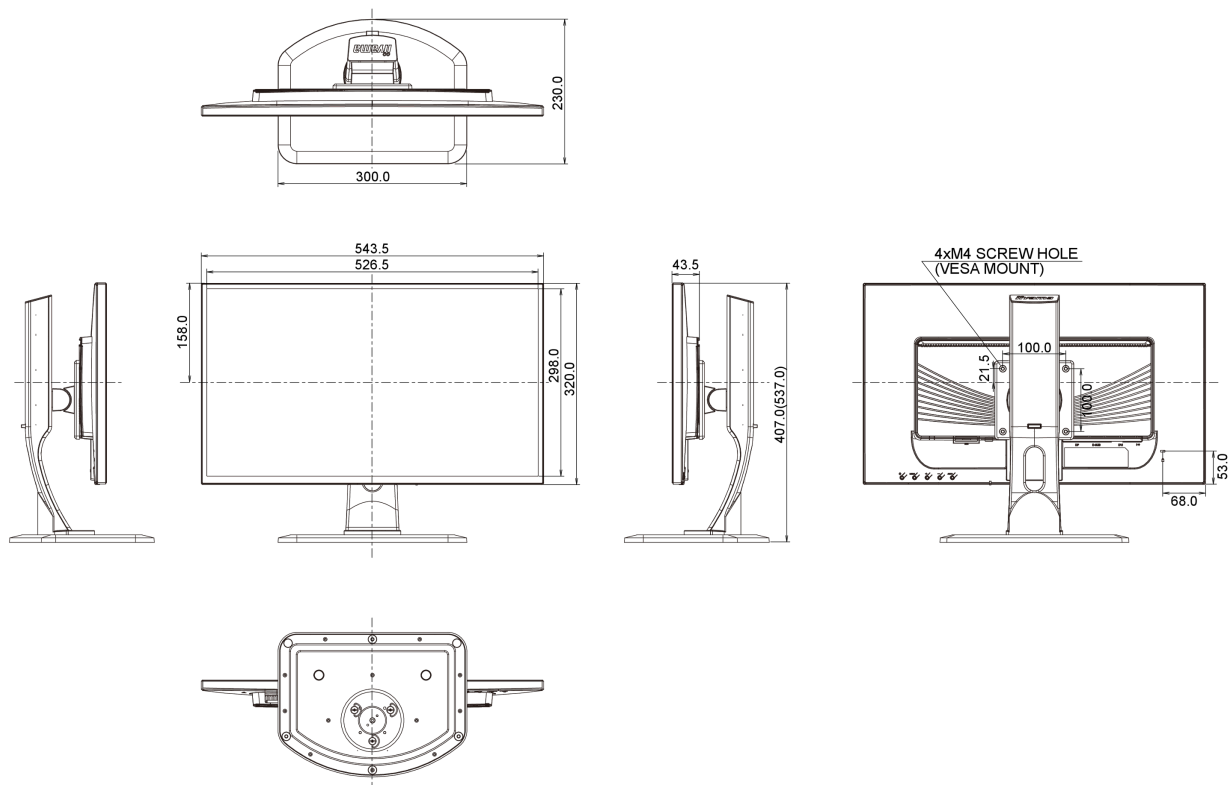

01 OBRAZ

Przekątna	23.6", 60cm
Panel	VA LED, matowe wykończenie
Rozdzielczość fizyczna	1920 x 1080 (2.1 megapixel Full HD)
Format obrazu	16:9
Jasność	250 cd/m ² typowa
Kontrast statyczny	3000:1 typowy
Kontrast ACR	12M:1
Czas reakcji	6ms
Kąty widzenia	poziomo/pionowo: 178°/178°, prawo/lewo: 89°/89°, góra/dół: 89°/89°
Kolory	16.7mln 8bit (6bit + Hi-FRC) (sRGB: 99%; NTSC: 72%)
Synchronizacja pozioma	24 - 80KHz
Synchronizacja pionowa	56 - 75Hz
Powierzchnia robocza szer. x wys.	521.28 x 293.22mm, 20.5 x 11.5"
Plamka	0.2715mm
Kolor	matowa, czarna

04 MECHANICZNE

Zakres regulacji	wysokość, pivot (rotacja), obrót, pochył
Regulacja wysokości	130mm
Rotacja (funkcja PIVOT)	90°
Obrót stopy	90°; 45° w lewo; 45° w prawo
Kąt pochylenia	22° w górę; 5° w dół
Standard VESA	100 x 100mm

07 ZRÓWNOWAŻONY ROZWÓJ

Certyfikaty	CE, TÜV-GS, CU
Klasa efektywności energetycznej	B
Pozostałe	REACH SVHC powyżej 0.1% ołowiu

08 WYMIARY / WAGA

Wymiary produktu szer. x wys. x gł.	543.5 x 407 (537) x 230mm
Waga (bez pudła)	5.5kg
Kod EAN	4948570113583