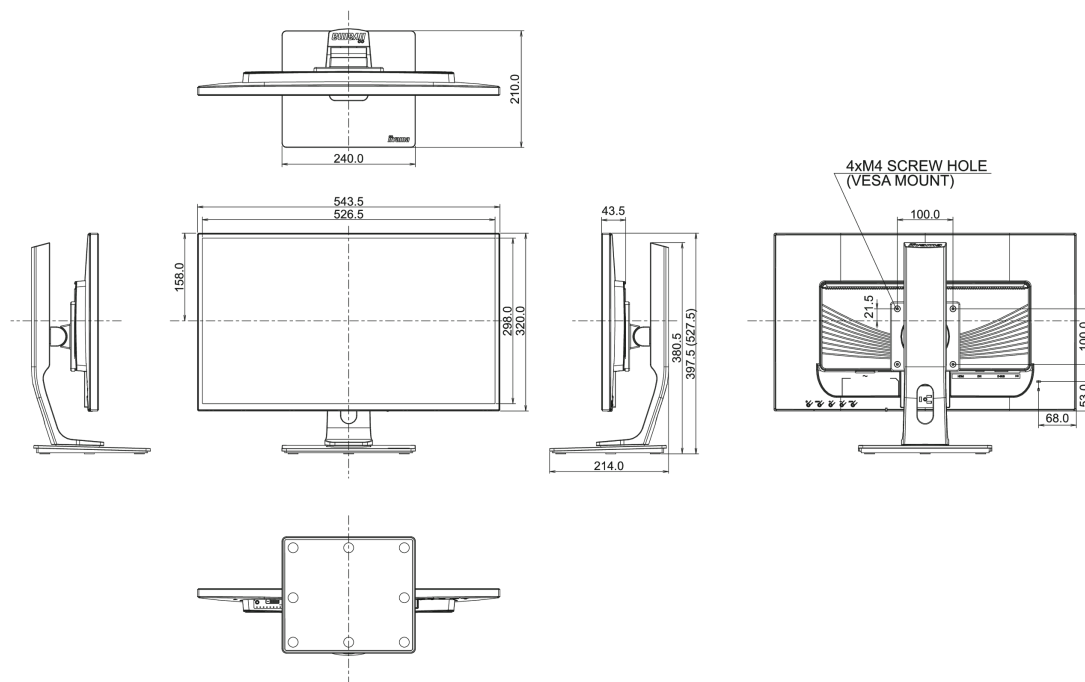

04 MECHANISME

Positieaanpassingen	hoogte, pivot (rotatie), draaien, kantelen
Hoogte-instelling	130mm
Rotatie	90°
Draaibare voet	90°; 45° links; 45° rechts
Kantelhoek	22° omhoog; 5° omlaag
VESA montage	100 x 100mm

07 DUURZAAMHEID

Richtlijnen	CE, TÜV-GS, RoHS support, ErP, WEEE, CU, REACH
Energie efficiëntie klasse	B
Overig	REACH SVHC meer dan 0.1%: Lood

08 AFMETINGEN / GEWICHT

Product afmetingen B x H x D	543.5 x 397.5 (527.5) x 210mm
Gewicht (zonder doos)	5.4kg
EAN code	4948570113583