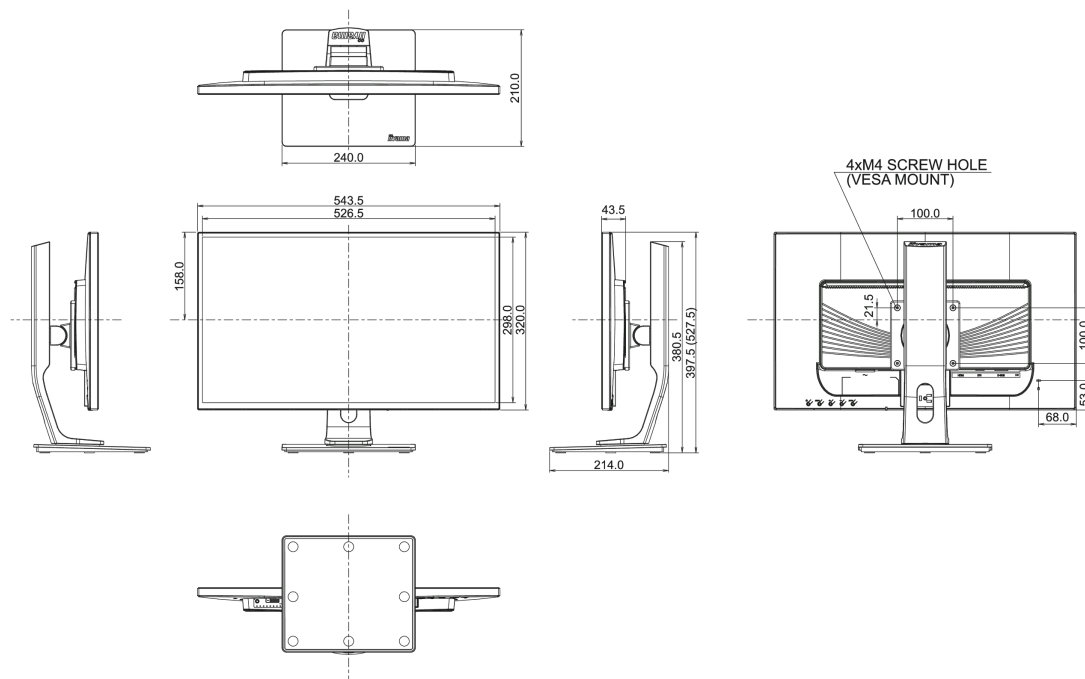

01 KIJELZŐ JELLEMZŐI

Átló	23.6", 60cm
Panel	VA LED, matte finish
Natív felbontás	1920 x 1080 (2.1 megapixel Full HD)
Képarány	16:9
Fényerő	250 cd/m ²
Statikus kontraszt	3000:1
Speciális kontraszt	12M:1
Válaszidő (GTG)	6ms
Látótér	horizontális/vertikális: 178°/178°, jobb/bal: 89°/89°, fel/le: 89°/89°
Szín támogatás	16.7mln (sRGB: 99%; NTSC: 72%)
Horizontális szinkronizálás	24 - 80kHz
Látható terület Sz x M	521.28 x 293.22mm, 20.5 x 11.5"
Pixel magasság	0.2715mm
Szín	matt

04 MECHANIKUS

Kijelző helyzetének beállításai	magasság, forgatás, forgatható, billenthető
Magasság beállítása	130mm
Forgatás (PIVOT funkció - portré mód)	90°
Forgó állvány	90°; 45° bal; 45° jobb
Hajlásszög	22° fel; 5° le
VESA állvány	100 x 100mm

07 FENNTARTHATÓSÁG

Előírások	CE, TÜV-GS, RoHS támogatás, ErP, WEEE, CU, HATÓTÁVOLSÁG
Energiahatékonysági osztály ((EU) 2017/1369 rendelet)	F
REACH SVHC	0,1% felett: Vezet

08 MÉRETEK / SÚLY

Termék méretei Sz x H x M	543.5 x 397.5 (527.5) x 210mm
Súly (doboz nélkül)	5.4kg
EAN kód	4948570113583