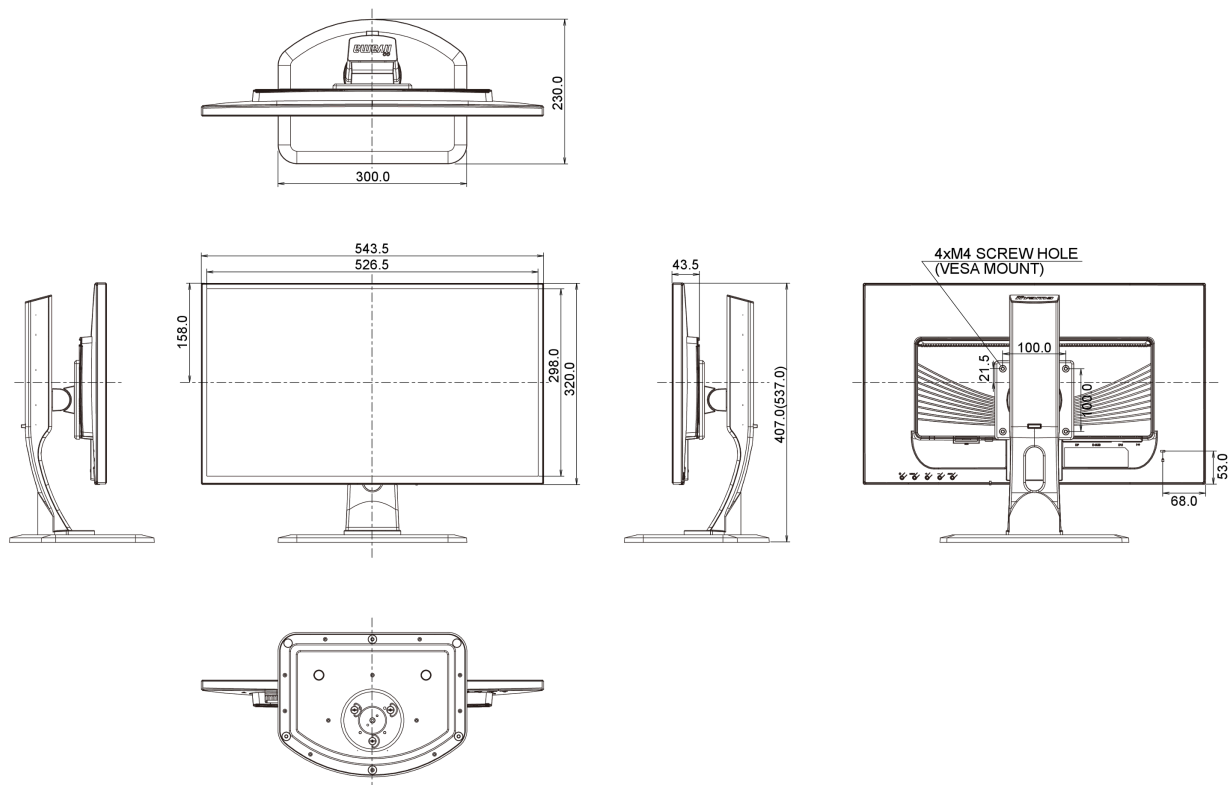

04 MECANIQUE

Réglages Position Image	hauteur, pivot (rotation), angle H, angle V
RÉGULATION DE LA HAUTEUR	130mm
Rotation (fonction PIVOT)	90°
Angle de rotation	90°; 45° gauche; 45° droit
Angle d'inclinaison	22° en avant; 5° en arrière
Montage VESA	100 x 100mm

07 NORMES

Certifications	CE, TÜV-GS, CU
Classe d'efficacité énergétique	B
Autre	Norme REACH SVHC au dessus de 1% de plomb

08 DIMENSIONS / POIDS

Dimensions produit L x H x P	543.5 x 407 (537) x 230mm
Poids (sans boîte)	5.5kg
Code EAN	4948570113583