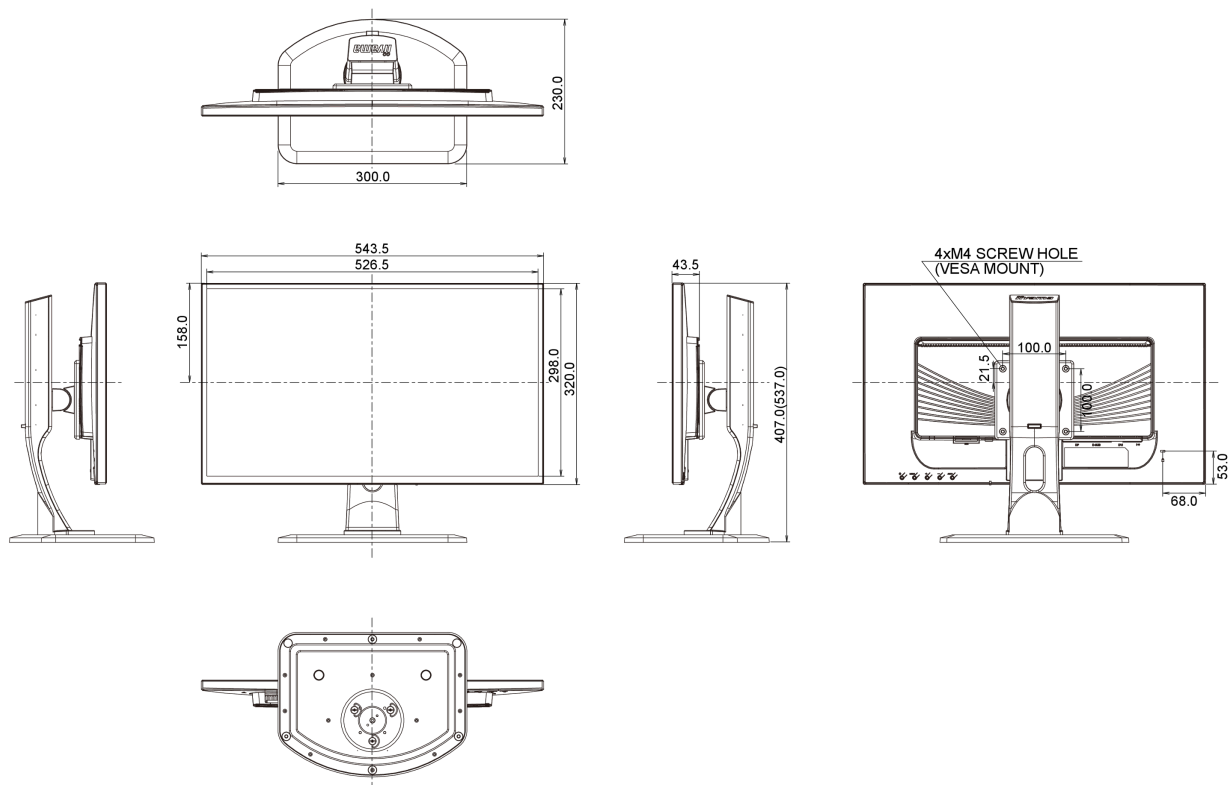

## 04 ASPECTOS MECÁNICOS

Soporte de altura regulable	altura, pivote (rotación), giro, inclinación
Ajuste de altura	130mm
Rotación (función de pivote)	90°
Soporte giratorio	90°; 45° izquierdo; 45° derecho
Ángulo de inclinación	22° arriba; 5° abajo
Montaje VESA	100 x 100mm

## 08 DIMENSIONES / PESO

Producto dimensiones W x H x D	543.5 x 407 (537) x 230mm
Peso (sin caja)	5.5kg
Código EAN	4948570113583