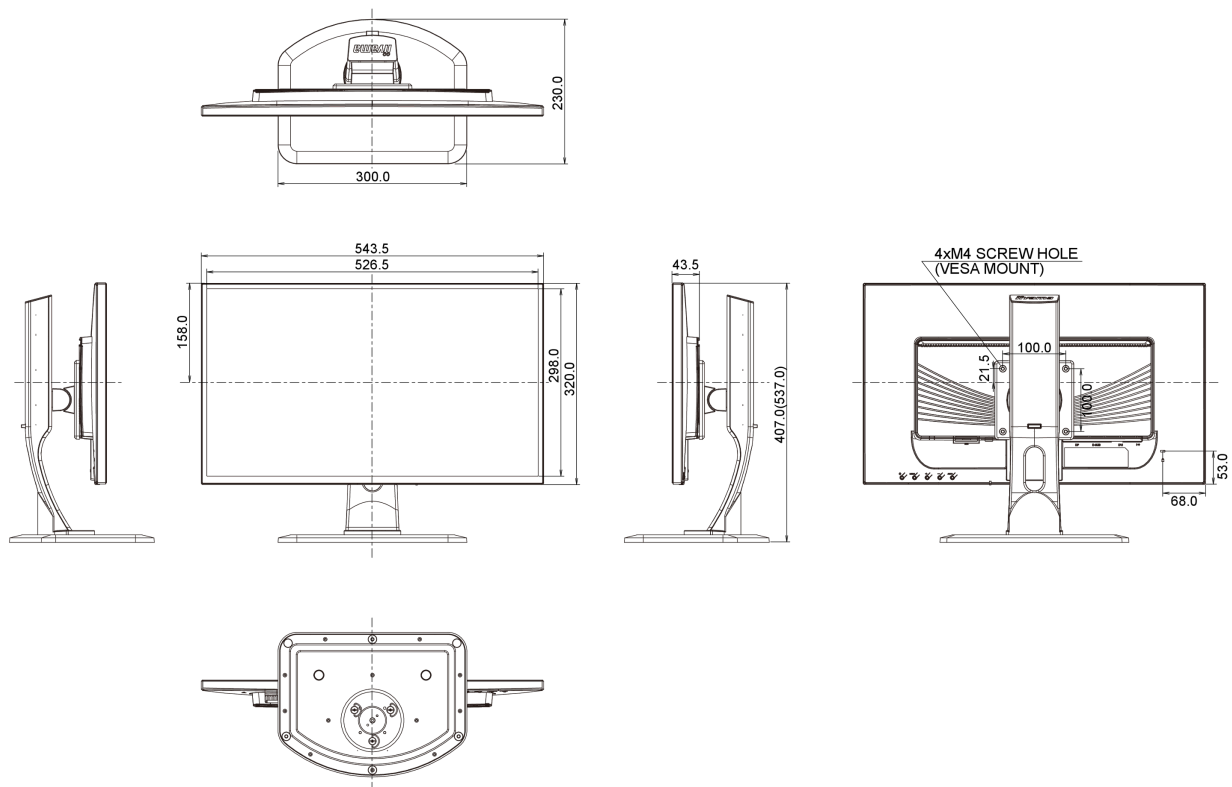

## 08 ABMESSUNGEN / GEWICHT

|                               |                           |
|-------------------------------|---------------------------|
| Produkt Abmessungen B x H x T | 543.5 x 407 (537) x 230mm |
| Gewicht (ohne Verpackung)     | 5.5kg                     |
| EAN code                      | 4948570113583             |