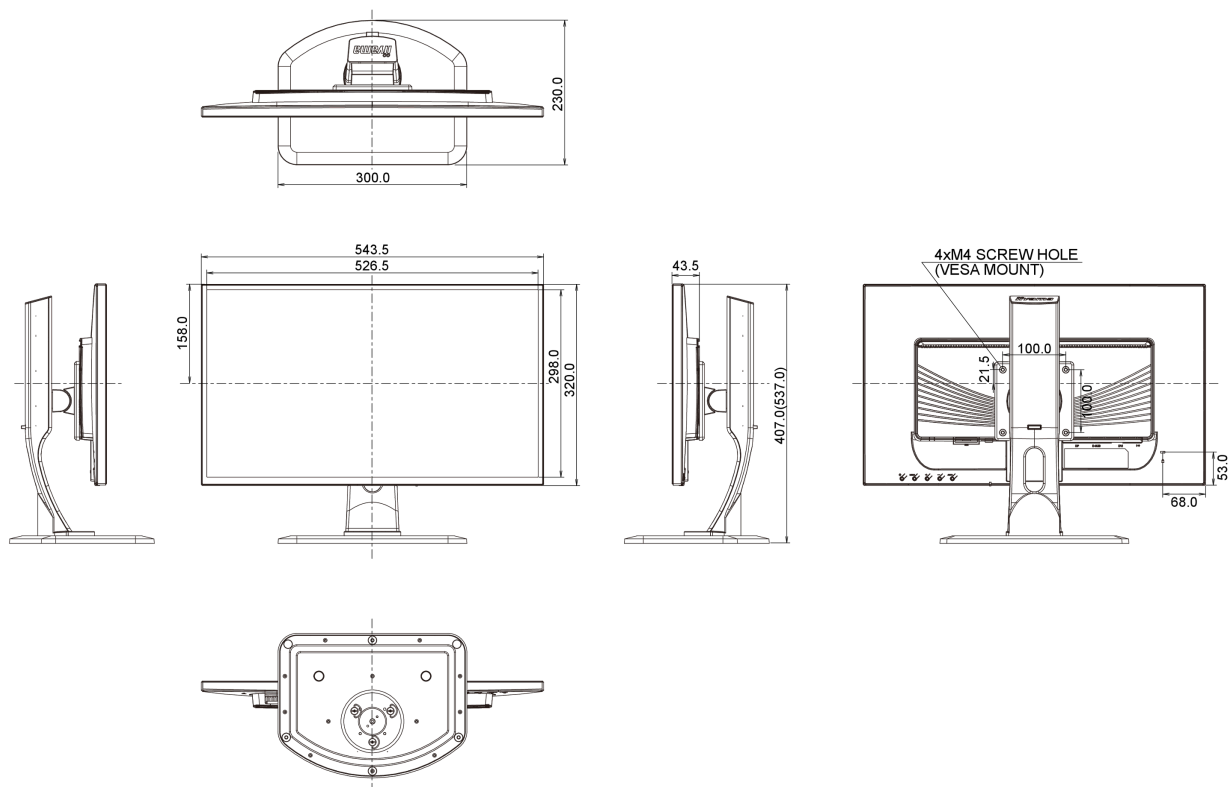

## 08 РАЗМЕР / ВЕС

Размер продукта Ш x В x Г	543.5 x 407 (537) x 230мм
Вес (без упаковки)	5.5кг
EAN код	4948570113583