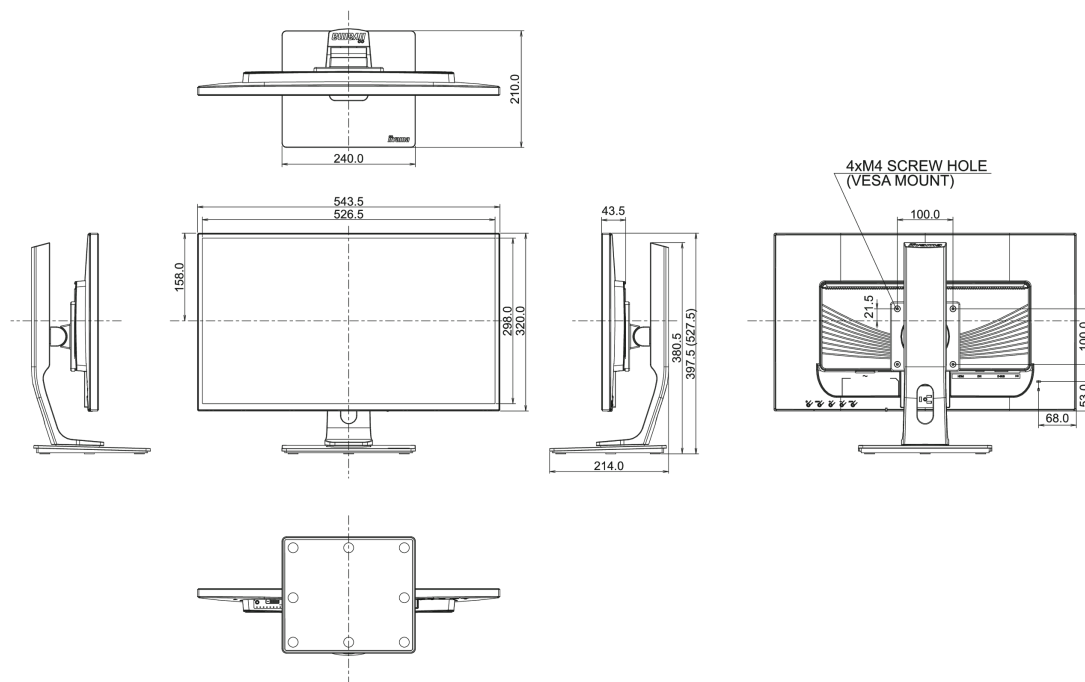

01 PANEEL EIGENSCHAPPEN

Beelddiagonaal	23.6", 60cm
Paneel	VA LED, matte finish
Resolutie	1920 x 1080 (2.1 megapixel Full HD)
Beeldverhouding	16:9
Helderheid	250 cd/m ² typisch
Statisch contrast	3000:1 typisch
Advanced contrast	12M:1
Reactietijd	6ms
Inkijkhoek	horizontaal/verticaal: 178°/178°, rechts/links: 89°/89°, naar boven/onderen: 89°/89°
Kleurondersteuning	16.7mIn 8bit (6bit + Hi-FRC) (sRGB: 99%; NTSC: 72%)
Horizontale frequentie	24 - 80KHz
Verticale frequentie	56 - 75Hz
Zichtbaar formaat	521.28 x 293.22mm, 20.5 x 11.5"
Pixel pitch	0.2715mm
Kleur	mat, zwart

04 MECHANISME

Positieaanpassingen	hoogte, pivot (rotatie), draaien, kantelen
Hoogte-instelling	130mm
Rotatie	90°
Draaibare voet	90°; 45° links; 45° rechts
Kantelhoek	22° omhoog; 5° omlaag
VESA montage	100 x 100mm

07 DUURZAAMHEID

Richtlijnen	CE, TÜV-GS, CU
Energie efficiëntie klasse	B
Overig	REACH SVHC meer dan 0.1%: Lood

08 AFMETINGEN / GEWICHT

Product afmetingen B x H x D	543.5 x 397.5 (527.5) x 210mm
Gewicht (zonder doos)	5.5kg
EAN code	4948570113583