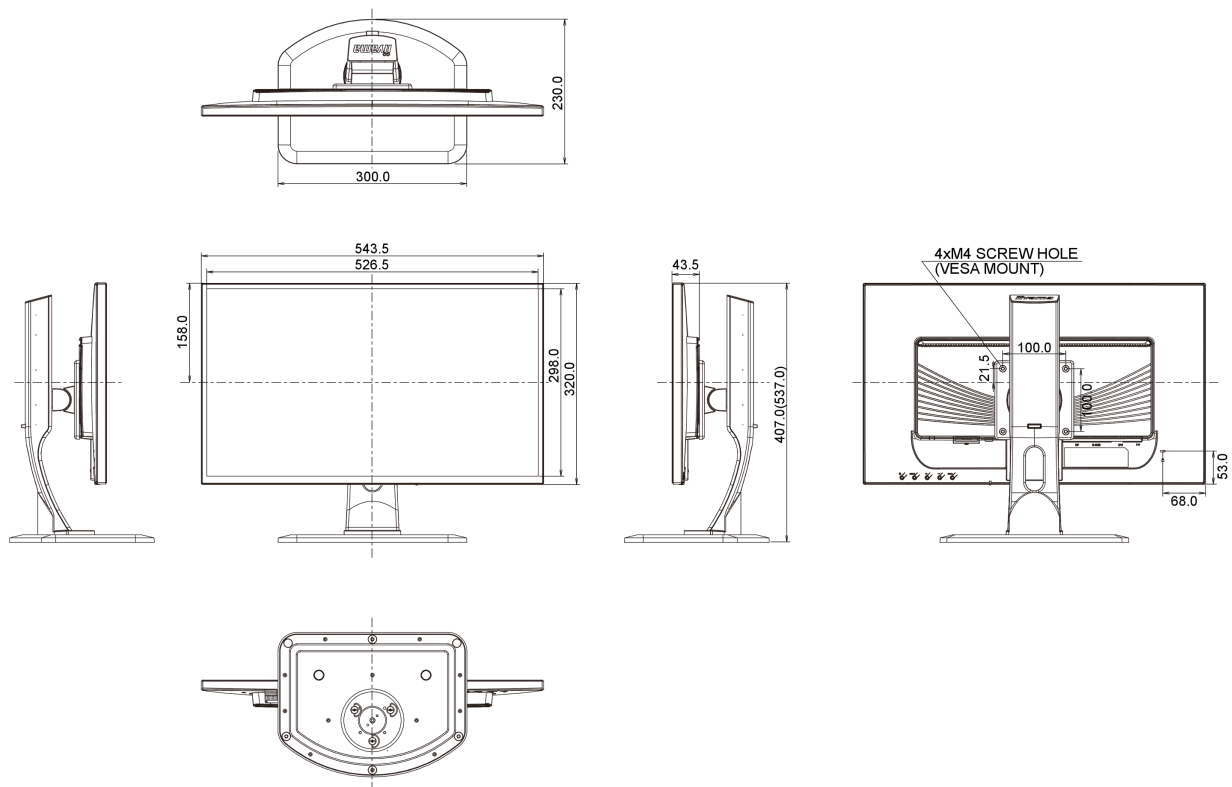

04 MECANIQUE

Réglages Position Image	hauteur, pivot (rotation), angle H, angle V
RÉGULATION DE LA HAUTEUR	130mm
Rotation (fonction PIVOT)	90°
Angle de rotation	90°; 45° gauche; 45° droit
Angle d'inclinaison	22° en avant; 5° en arrière
Montage VESA	100 x 100mm

07 NORMES

Certifications	CE, TÜV-GS, CU
Classe d'efficacité énergétique	B
Autre	Norme REACH SVHC au dessus de 1% de plomb

08 DIMENSIONS / POIDS

Dimensions produit L x H x P	543.5 x 407 (537) x 230mm
Poids (sans boîte)	5.5kg
Code EAN	4948570113583