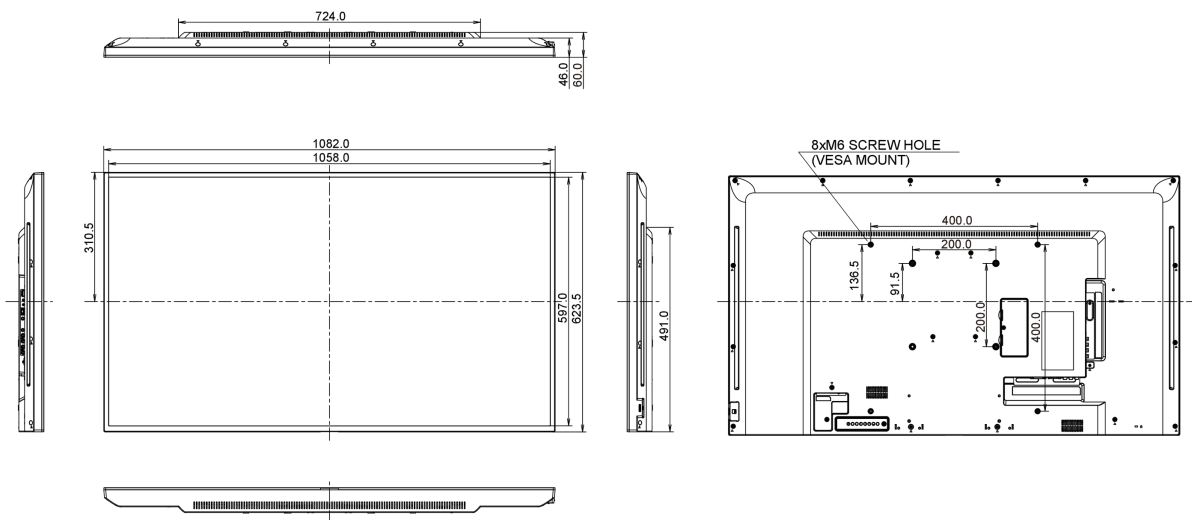

09 AFMETINGEN / GEWICHT

Product afmetingen B x H x D	1082 x 623.5 x 61mm
Gewicht (zonder doos)	11.5kg
EAN code	4948570114191

Alle handelsmerken zijn geregistreerd. Gegevens onder voorbehoud van zetfouten. Specificaties kunnen vooraf en zonder opgaaf van reden gewijzigd worden. Alle LCD-panelen vallen onder ISO-9241-307:2008 inzake pixelfouten.