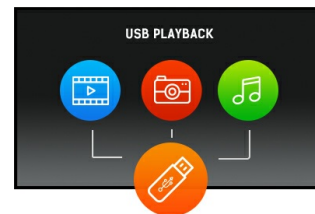

ProLite LE4840S-B1 – een 48” Full HD Large Format Display met USB afspeelfunctie

De ProLite LE4840S is een professionele fan-less Full HD monitor met een SVA panel. Het hoogwaardige LCD scherm biedt uitzonderlijke beeldkwaliteit met hoog contrast en 178° kijkhoek voor uitstekend zicht van alle kanten. Diverse video en audio signaal ingangen verzekeren compatibiliteit met andere multimedia apparaten. Het scherm laat zich eenvoudig monteren met een VESA bevestiging. De ProLite LE4840S-B1 is uitermate geschikt voor digital signage zoals instore-retail, infozuilen, controlekamers en vergaderruimtes.

SVA

SVA-technologie biedt een groter contrast, betere zwart-weergave en superieure inkijkhoeken t.o.v. de standaard TN-technologie.

USB media afspeelfunctie

De USB afspeelfunctie van de monitor ondersteunt het afspelen van video's en foto's van bijna elk bestandstype.

01 PANEEL EIGENSCHAPPEN

Beelddiagonaal	48", 121cm
Paneel	SVA LED, matte finish
Resolutie	1920 x 1080 (2.1 megapixel Full HD)
Beeldverhouding	16:9
Paneel helderheid	350 cd/m ²
Statisch contrast	4 000:1
Reactietijd (GTG)	8ms
Inkijkhoeck	horizontaal/verticaal: 178°/178°, rechts/links: 89°/89°, naar boven/onderen: 89°/89°
Kleurondersteuning	1.07B 10bit
Horizontale frequentie	30 - 83kHz
Zichtbaar formaat	1054.08 x 592.92mm, 41.5 x 23.3"
Pixel pitch	0.549mm
Kleur behuizing en afwerking	zwart, mat

02 SIGNAALINGANGEN & CONNECTIVITEIT

Analoge video ingang	VGA x1 Component video x1 (RGB Y(CVBS)/Pb/Pr)
Digitale video ingang	DVI x1 HDMI x1
Audio ingang	RCA (L/R) x1 Mini jack x1
Besturing IN	RS-232c x1 RJ45 (LAN) x1 IR x1
Audio uitgang	RCA (L/R) x1 Luidspreker 2 x 10W
Besturing UIT	RS-232c x1 IR doorlus x1
HDCP	ja
USB poorten	x1 (v.2.0)