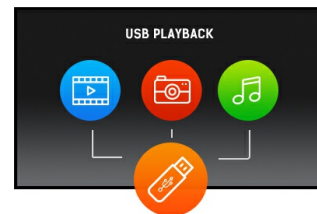

ProLite LE4840S-B1 – een 48” Full HD Large Format Display met USB afspeelfunctie

De ProLite LE4840S is een professionele fan-less Full HD monitor met een SVA panel. Het hoogwaardige LCD scherm biedt uitzonderlijke beeldkwaliteit met hoog contrast en 178° kijkhoek voor uitstekend zicht van alle kanten. Diverse video en audio signaalgangen verzekeren compatibiliteit met andere multimedia apparaten. Het scherm laat zich eenvoudig monteren met een VESA bevestiging. De ProLite LE4840S-B1 is uitermate geschikt voor digital signage zoals instore-retail, infozuilen, controlekamers en vergaderruimtes.

SVA

SVA-technologie biedt een groter contrast, betere zwart-weergave en superieure inkijkhoeken t.o.v. de standaard TN-technologie.

USB media afspeelfunctie

De USB afspeelfunctie van de monitor ondersteunt het afspelen van video's en foto's van bijna elk bestandstype.

01 PANEEL EIGENSCHAPPEN

Beelddiagonaal	48", 121cm
Paneel	SVA LED, matte finish
Resolutie	1920 x 1080 (2.1 megapixel Full HD)
Beeldverhouding	16:9
Helderheid	350 cd/m ² typisch
Statisch contrast	4 000:1 typisch
Reactietijd (GTG)	8ms
Inkijkhoek	horizontal/verticaal: 178°/178°, rechts/links: 89°/89°, naar boven/onderen: 89°/89°
Kleurondersteuning	1.07B 10bit
Horizontale frequentie	30 - 83kHz
Verticale frequentie	50 - 76Hz
Zichtbaar formaat	1054.08 x 592.92mm, 41.5 x 23.3"
Pixel pitch	0.549mm
Kleur behuizing en afwerking	zwart, mat

02 SIGNAALINGANGEN & CONNECTIVITEIT

Analoge video ingang	VGA x1 Component video x1 (RGB Y(CVBS)/Pb/Pr)
Digitale video ingang	DVI x1 HDMI x1
Audio ingang	RCA (L/R) x1 Mini jack x1
Besturing IN	RS-232c x1 RJ45 (LAN) x1 IR x1
Audio uitgang	RCA (L/R) x1 Luidspreker 2 x 10W
Besturing UIT	RS-232c x1 IR doorlus x1
HDCP	ja
USB poorten	x1 (v.2.0)