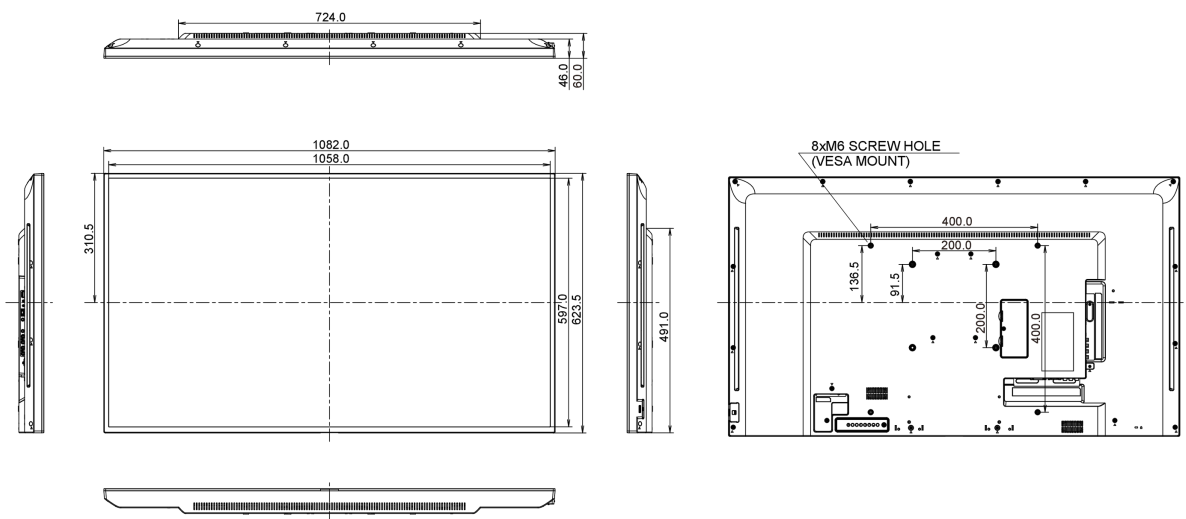

09 AFMETINGEN / GEWICHT

Product afmetingen B x H x D	1082 x 623.5 x 61mm
Gewicht (zonder doos)	11.5kg
EAN code	4948570114191

10 EU ENERGIELABEL

Producent	iiyama
Model	ProLite LE4840S-B1
Energie efficiëntie klasse	B
Stroom in stand-by	0.5W stand by
Resolutie	1920 x 1080