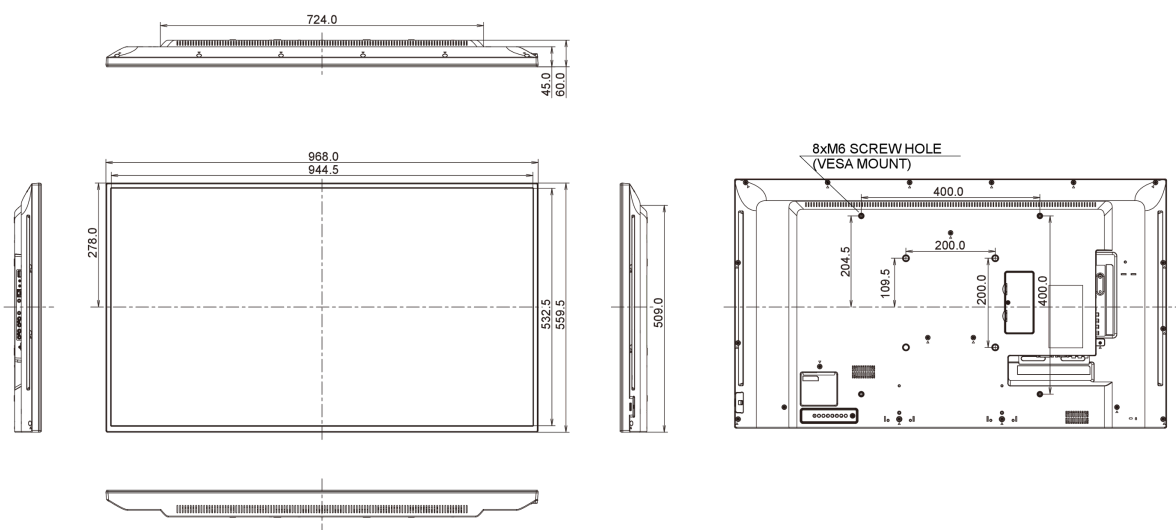

09 РАЗМЕР / ВЕС

Размер продукта Ш x В x Г 968 x 559.5 x 61мм

Размер коробки Ш x В x Г 1070 x 696 x 159мм

Вес (без упаковки) 8.7кг

Вес (с упаковкой) 10.75кг

EAN код 4948570114184

Все товарные знаки и торговые марки являются собственностью их владельцев и они защищены. Ошибки и изменения допускаются. Спецификации могут быть изменены без уведомления. Все LCD мониторы соответствуют стандарту ISO-9241-307:2008 по политике битых пикселей.