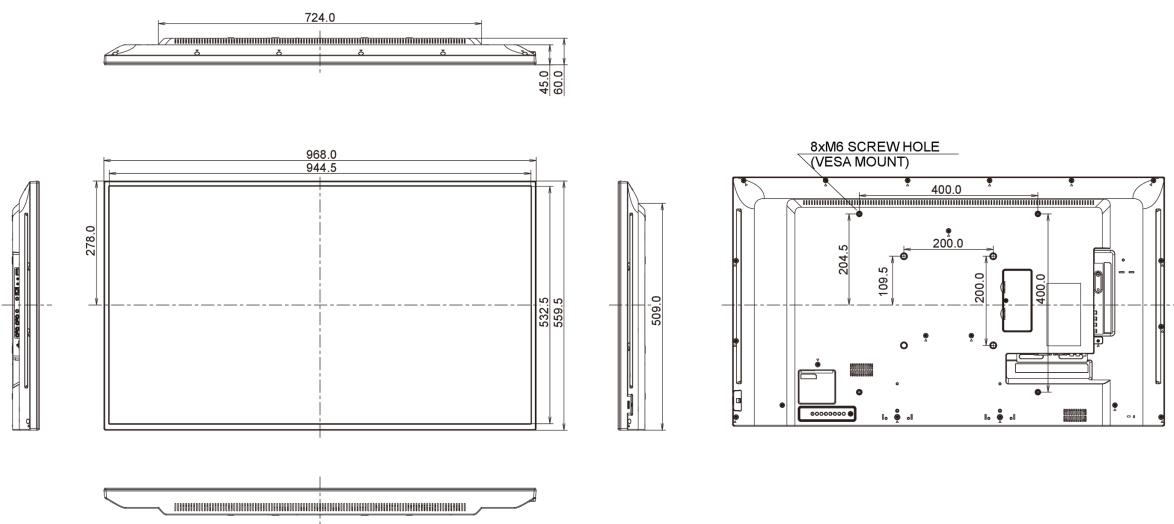

## 09 РАЗМЕР / ВЕС

Размер продукта Ш x В x Г	968 x 559.5 x 61мм
Вес (без упаковки)	8.7кг
EAN код	4948570114184

Manufacturer	iiyama
Model	ProLite LE4340S-B1
Класс энергоэффективности	B
Мощность в режиме ожидания	0.5W ожидание
Разрешение	1920 x 1080