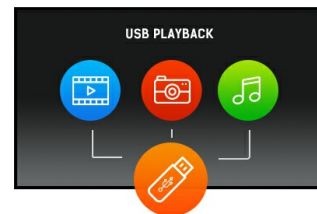

ProLite LE4340S - een FULL HD Large Format Display met USB afspeelfunctie

De ProLite LE4340S is een professionele fan-less Full HD monitor met een AMVA panel. Het hoogwaardige LCD scherm biedt uitzonderlijke beeldkwaliteit met hoog contrast en 178° kijkhoek voor uitstekend zicht van alle kanten. Diverse video en audio signaalgangen verzekeren compatibiliteit met andere multimedia apparaten. Het scherm laat zich eenvoudig monteren met een VESA bevestiging. De ProLite LE4340S-B1 is uitermate geschikt voor digital signage zoals instore-retail, infozuilen, controlekamers en vergaderruimtes.

VA

VA-paneeltechnologie biedt een hoger contrast, donkerdere zwarttinten en veel betere kijkhoeken dan standaard TN-technologie. Het beeld ziet er goed uit, vanuit welke hoek je ook kijkt.

USB media afspeelfunctie

02 SIGNAALINGANGEN & CONNECTIVITEIT

Analoge video ingang	VGA x1 Component video x1 (RGB Y(CVBS)/Pb/Pr) RCA video x2
Digitale video ingang	DVI x1 HDMI x1
Audio ingang	RCA (L/R) x1 Mini jack x1
Besturing IN	RS-232c x1 RJ45 (LAN) x1 IR x1
Audio uitgang	RCA (L/R) x1 Luidspreker 2 x 10W
Besturing UIT	RS-232c x1 IR doorlus x1
HDCP	ja
USB poorten	x1 (v.2.0 media playback)