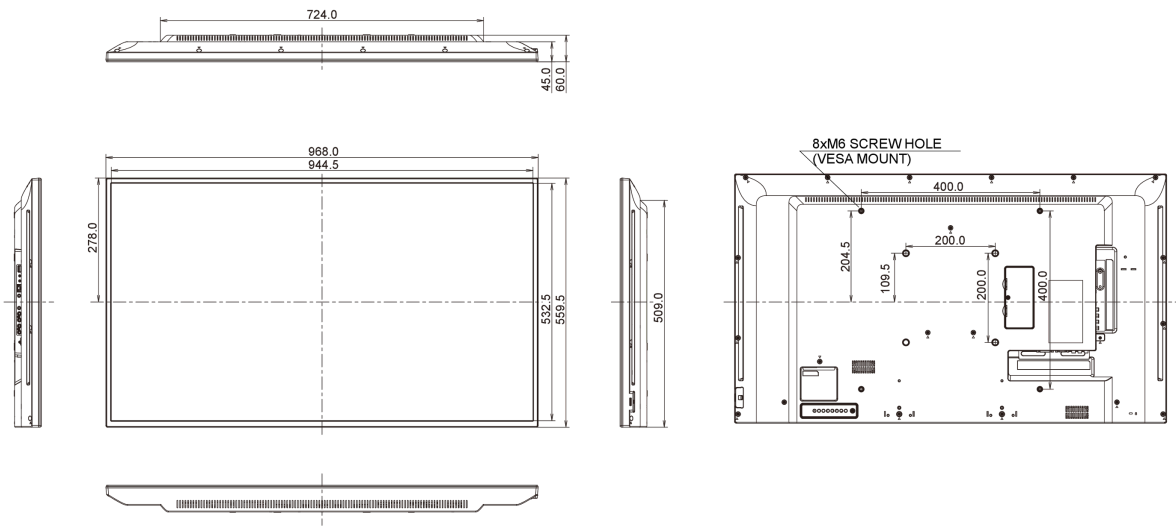

09 DIMENSIONI / PESO

Prodotti dimensioni L x H x P	968 x 559.5 x 61mm
Box dimensioni L x H x P	1070 x 696 x 159mm
Peso (netto)	8.7kg
Peso (lordo)	10.75kg
EAN code	4948570114184

Tutti i marchi e i marchi registrati citati. E & O E. Specifiche soggette a modifiche senza preavviso. Tutti i display LCD è conforme alla norma ISO-9241-307:2008 in connessione con difetti dei pixel.