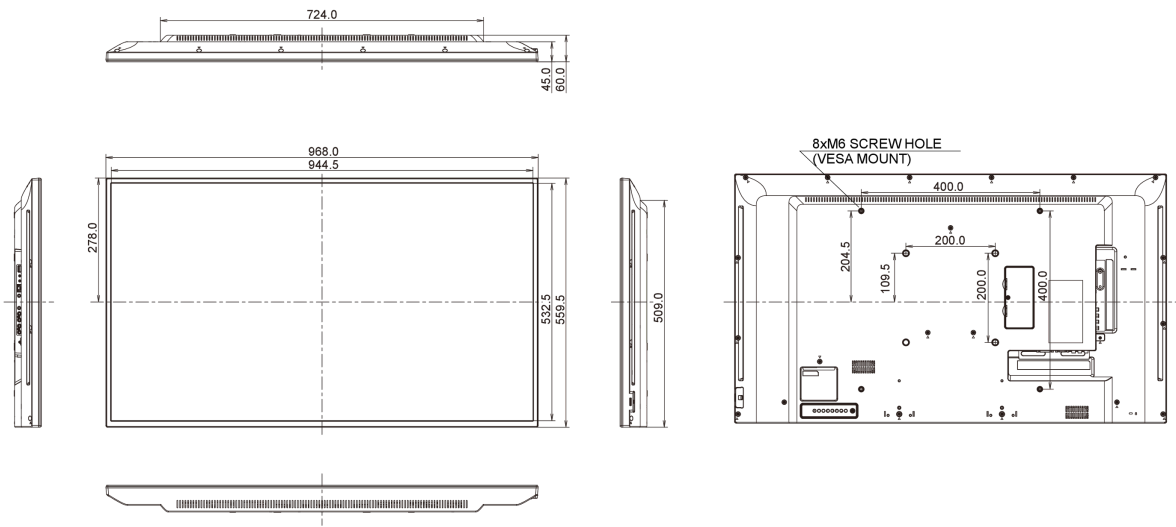

08 NORMES

Certifications	CE, TÜV-Bauart, EAC, RoHS support, ErP, WEEE, REACH
Classe d'efficacité énergétique (Regulation (EU) 2017/1369)	G
REACH SVHC	au dessus de 0.1% de plomb

09 DIMENSIONS / POIDS

Dimensions produit L x H x P	968 x 559.5 x 61mm
Dimensions de la boîte L x H x P	1070 x 696 x 159mm
Poids (sans boîte)	8.7kg
Poids (avec boîte)	10.75kg
Code EAN	4948570114184