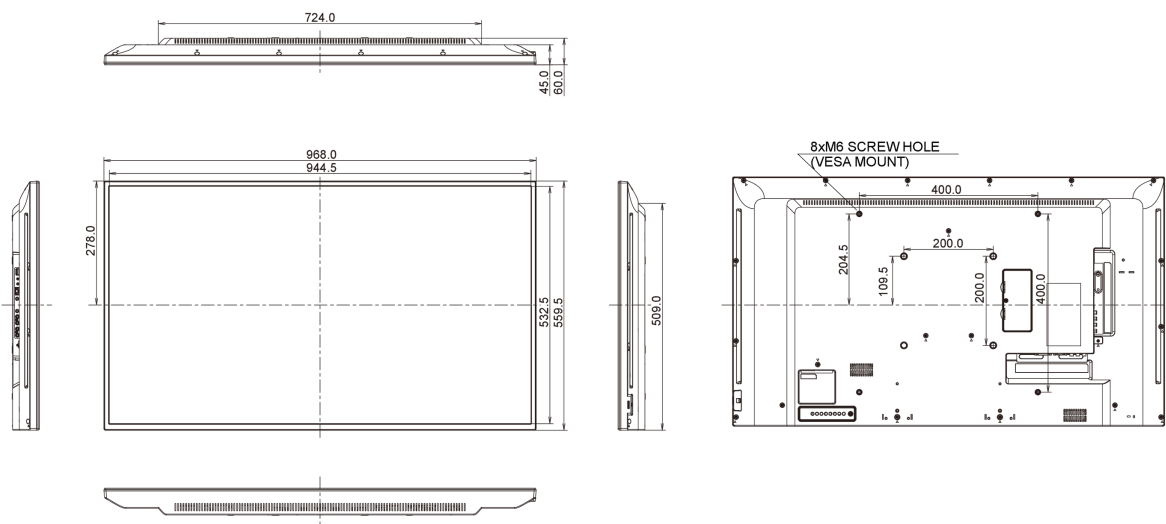

09 РАЗМЕР / ВЕС

Размер продукта Ш x В x Г	968 x 559.5 x 61мм
Вес (без упаковки)	8.7кг
EAN код	4948570114184

Manufacturer	iiyama
Model	ProLite LE4340S-B1
Класс энергоэффективности	B
Мощность в режиме ожидания	0.5W ожидание
Разрешение	1920 x 1080